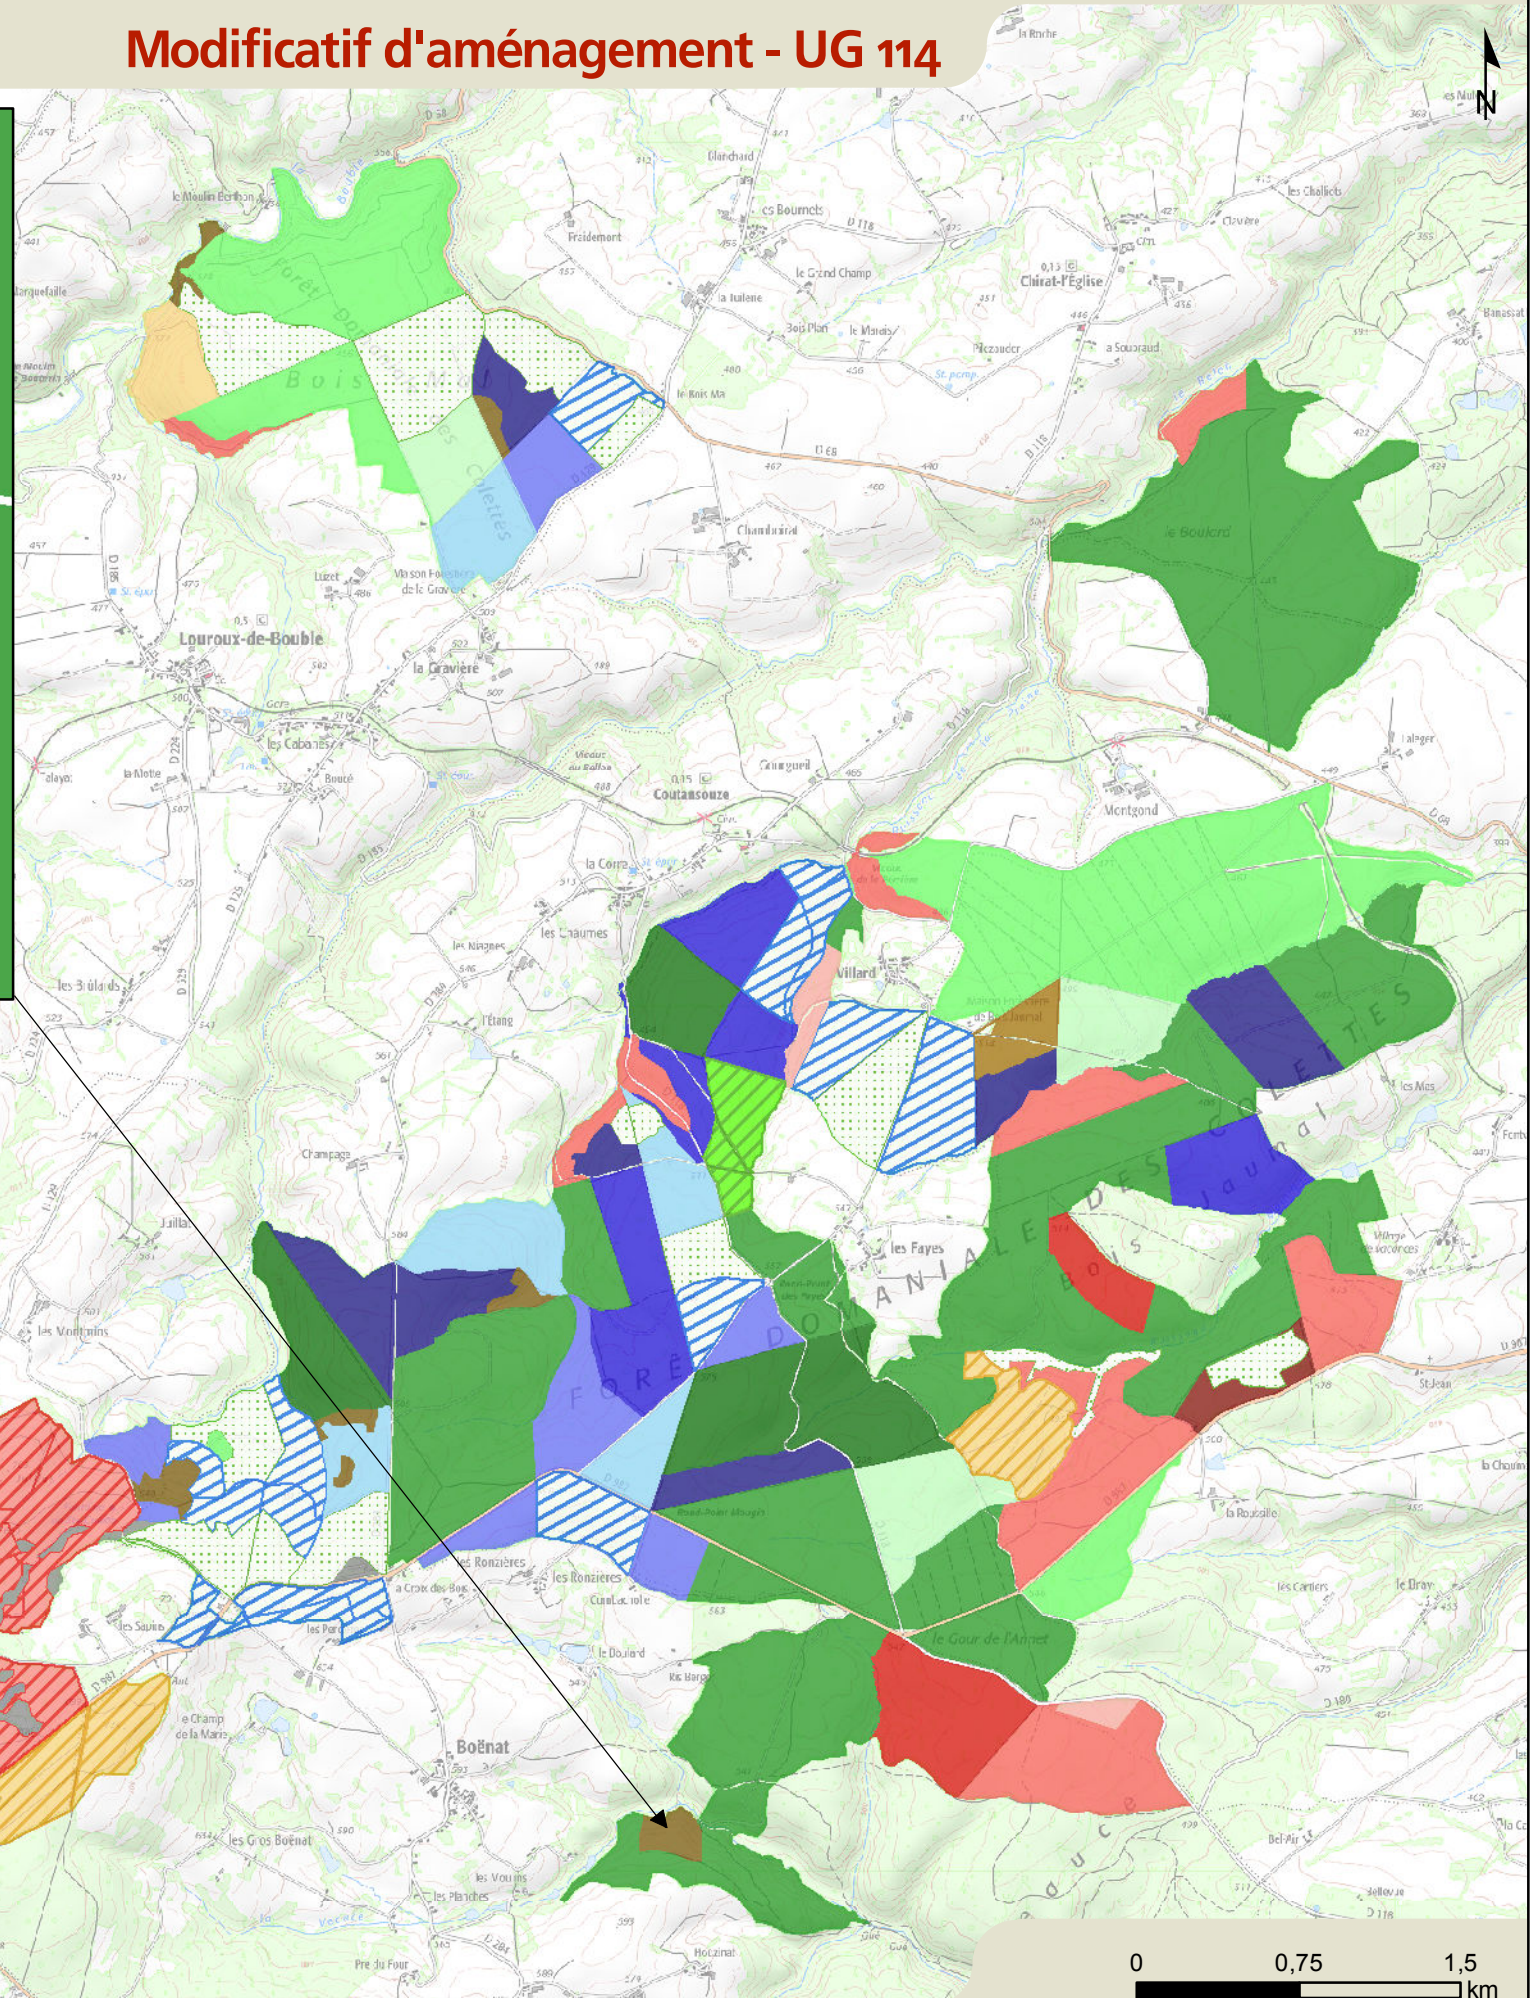

Modificatif d'aménagement - UG 114

- | | | | |
|--|-------------------------------------|--|-----------------------------------|
| | Jeune peuplement semis feuillus | | Amélioration petits bois résineux |
| | Jeune peuplement éducation feuillus | | Amélioration bois moyens résineux |
| | Amélioration petits bois feuillus | | Amélioration gros bois résineux |
| | Amélioration bois moyens feuillus | | Irrégulier résineux |
| | Amélioration gros bois feuillus | | Ilot de sénescence |
| | Irrégulier feuillus | | Ilot de vieillissement |
| | Jeune peuplement éducation mélangé | | Régénération en cours |
| | Amélioration petits bois mélangés | | Régénération période 1 |
| | Amélioration bois moyens mélangés | | Régénération période 2 |
| | Amélioration gros bois mélangés | | Régénération période 3 |
| | Irrégulier mélangé | | Régénération période 4 |
| | Jeune peuplement semis résineux | | Taillis |
| | Jeune peuplement éducation résineux | | Hors sylviculture |

1:35 000