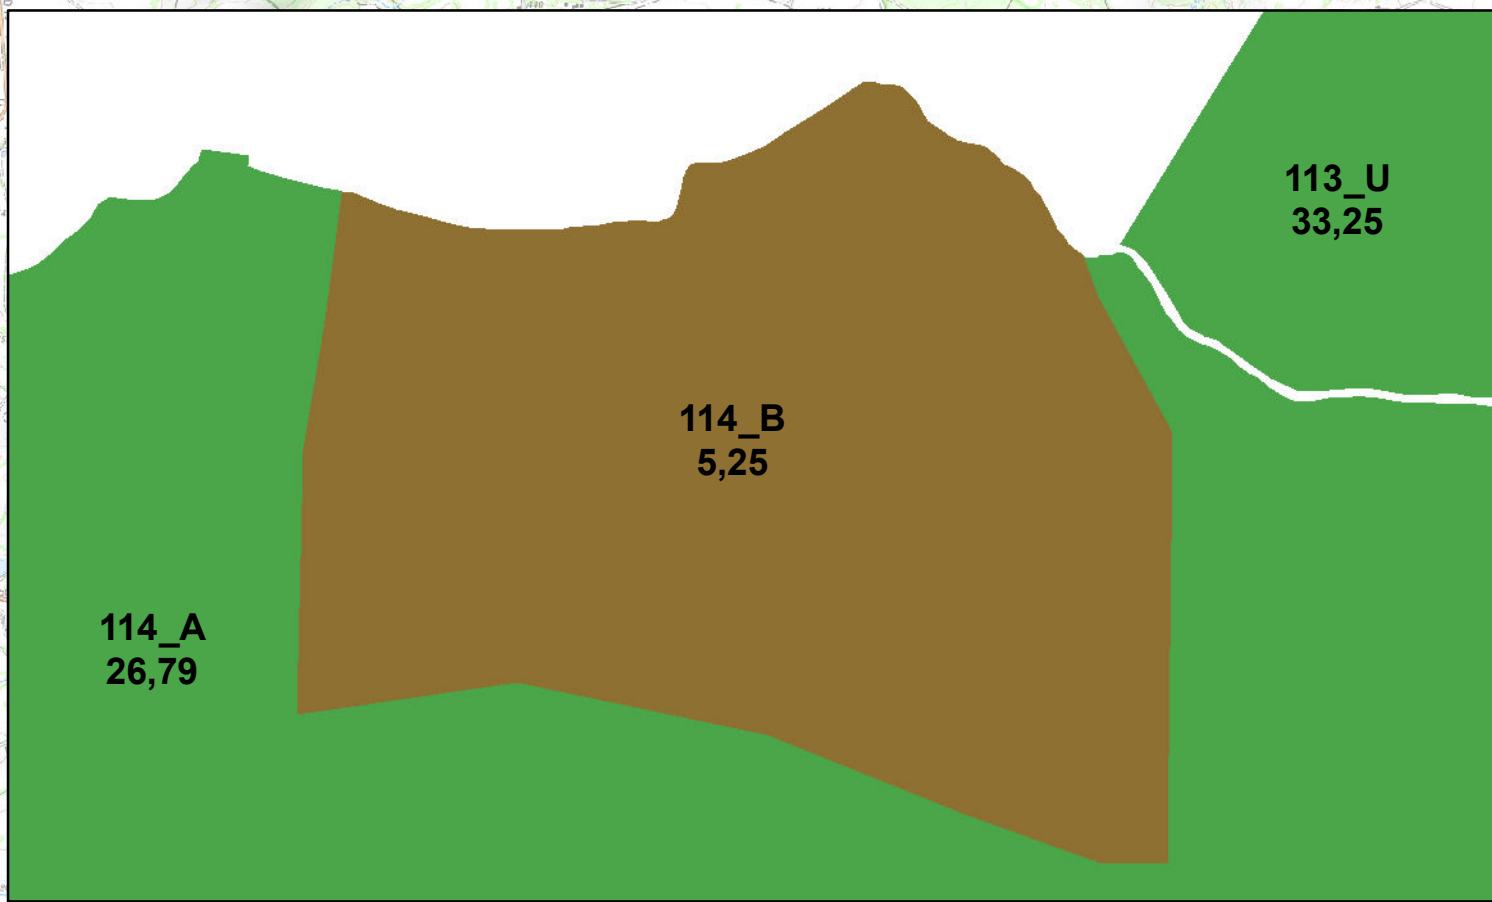

Modificatif d'aménagement - UG 114

- | | | | |
|--|-------------------------------------|--|-----------------------------------|
| | Jeune peuplement semis feuillus | | Amélioration petits bois résineux |
| | Jeune peuplement éducation feuillus | | Amélioration bois moyens résineux |
| | Amélioration petits bois feuillus | | Amélioration gros bois résineux |
| | Amélioration bois moyens feuillus | | Irrégulier résineux |
| | Amélioration gros bois feuillus | | Ilot de sénescence |
| | Irrégulier feuillus | | Ilot de vieillissement |
| | Jeune peuplement éducation mélangé | | Régénération en cours |
| | Amélioration petits bois mélangés | | Régénération période 1 |
| | Amélioration bois moyens mélangés | | Régénération période 2 |
| | Amélioration gros bois mélangés | | Régénération période 3 |
| | Irrégulier mélangé | | Régénération période 4 |
| | Jeune peuplement semis résineux | | Taillis |
| | Jeune peuplement éducation résineux | | Hors sylviculture |

1:35 000