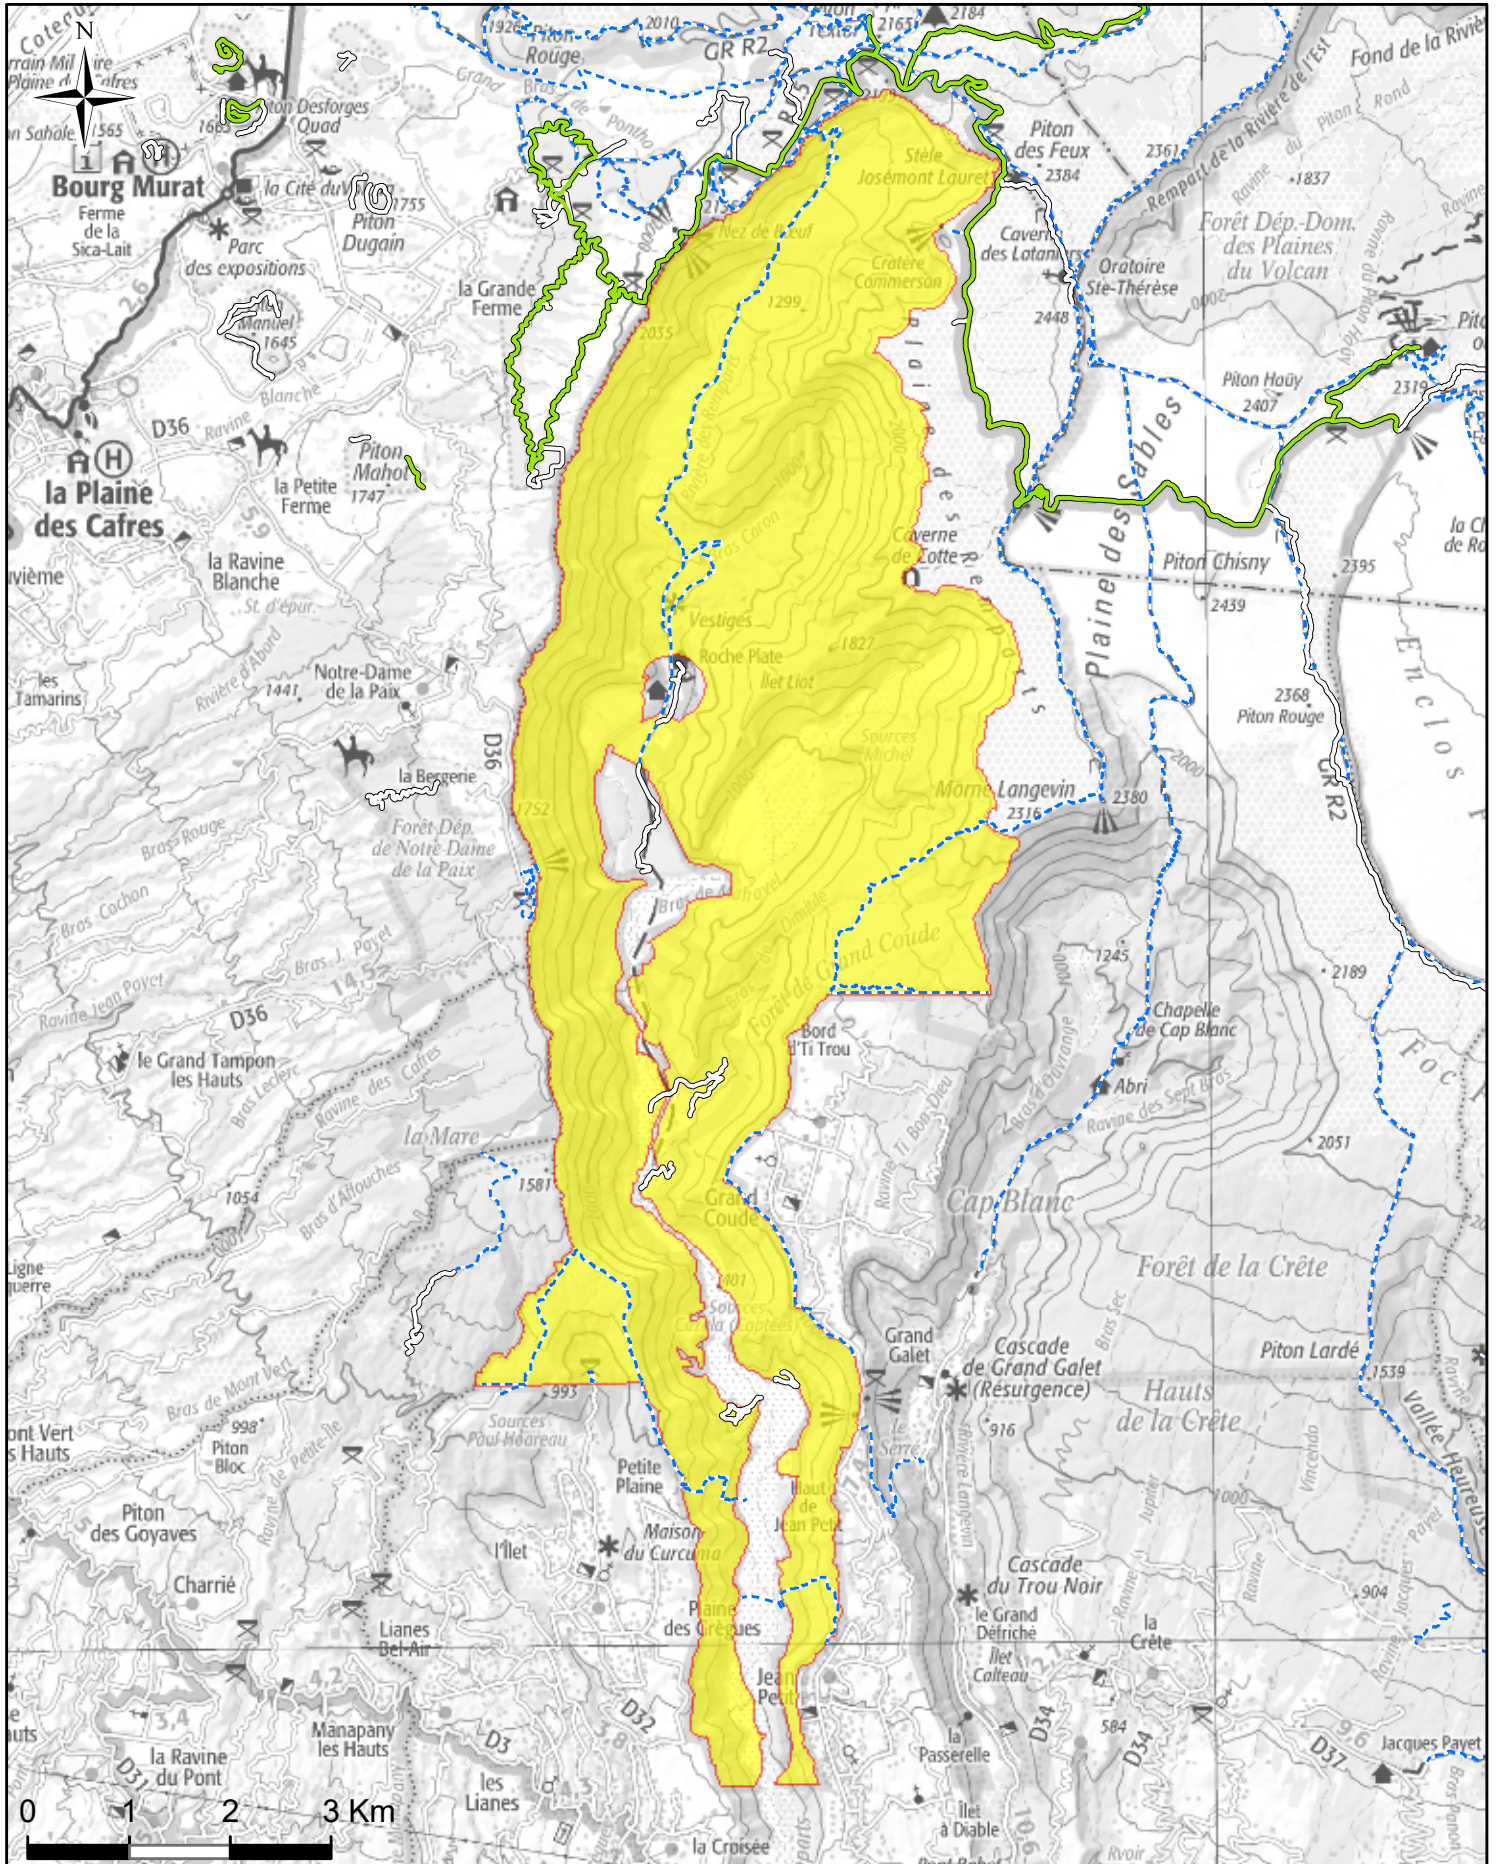

Lot de chasse n°8 Rivière des Remparts

4277 Ha

Lot de chasse Route forestière Piste forestière Sentier