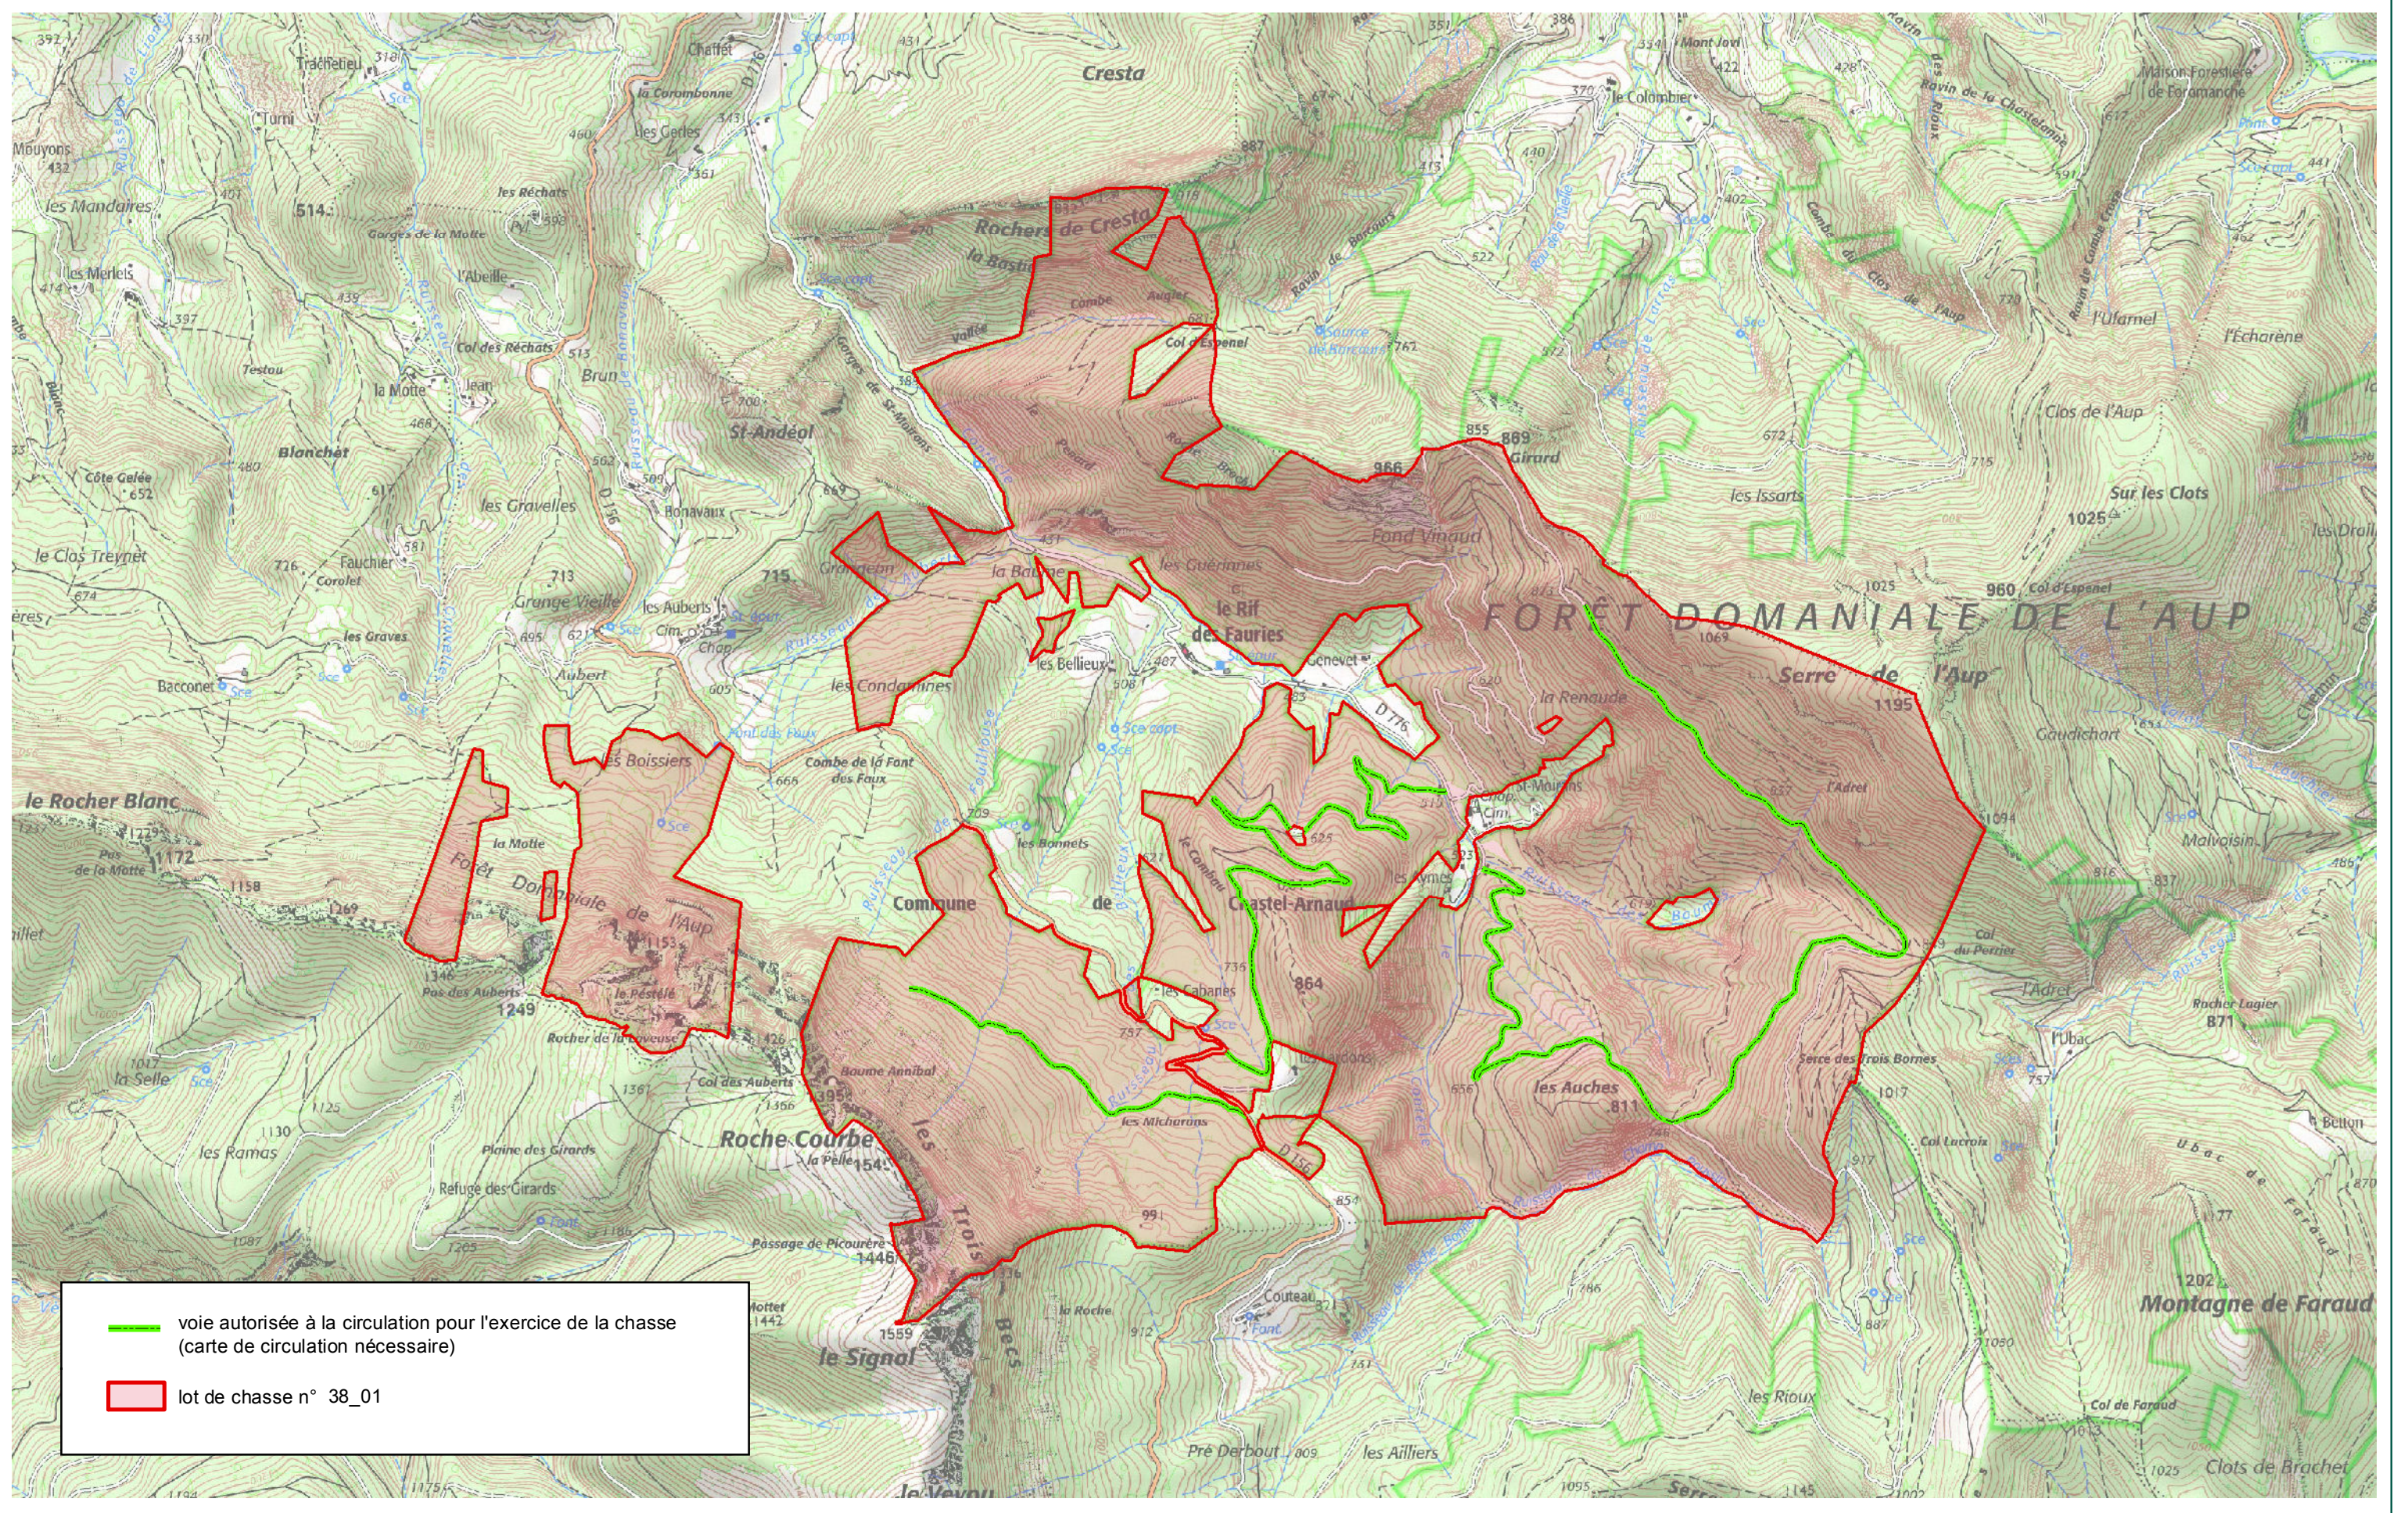

FORET DOMANIALE DE LAUP

Lot de chasse n° 38_01

-  voie autorisée à la circulation pour l'exercice de la chasse (carte de circulation nécessaire)
-  lot de chasse n° 38_01