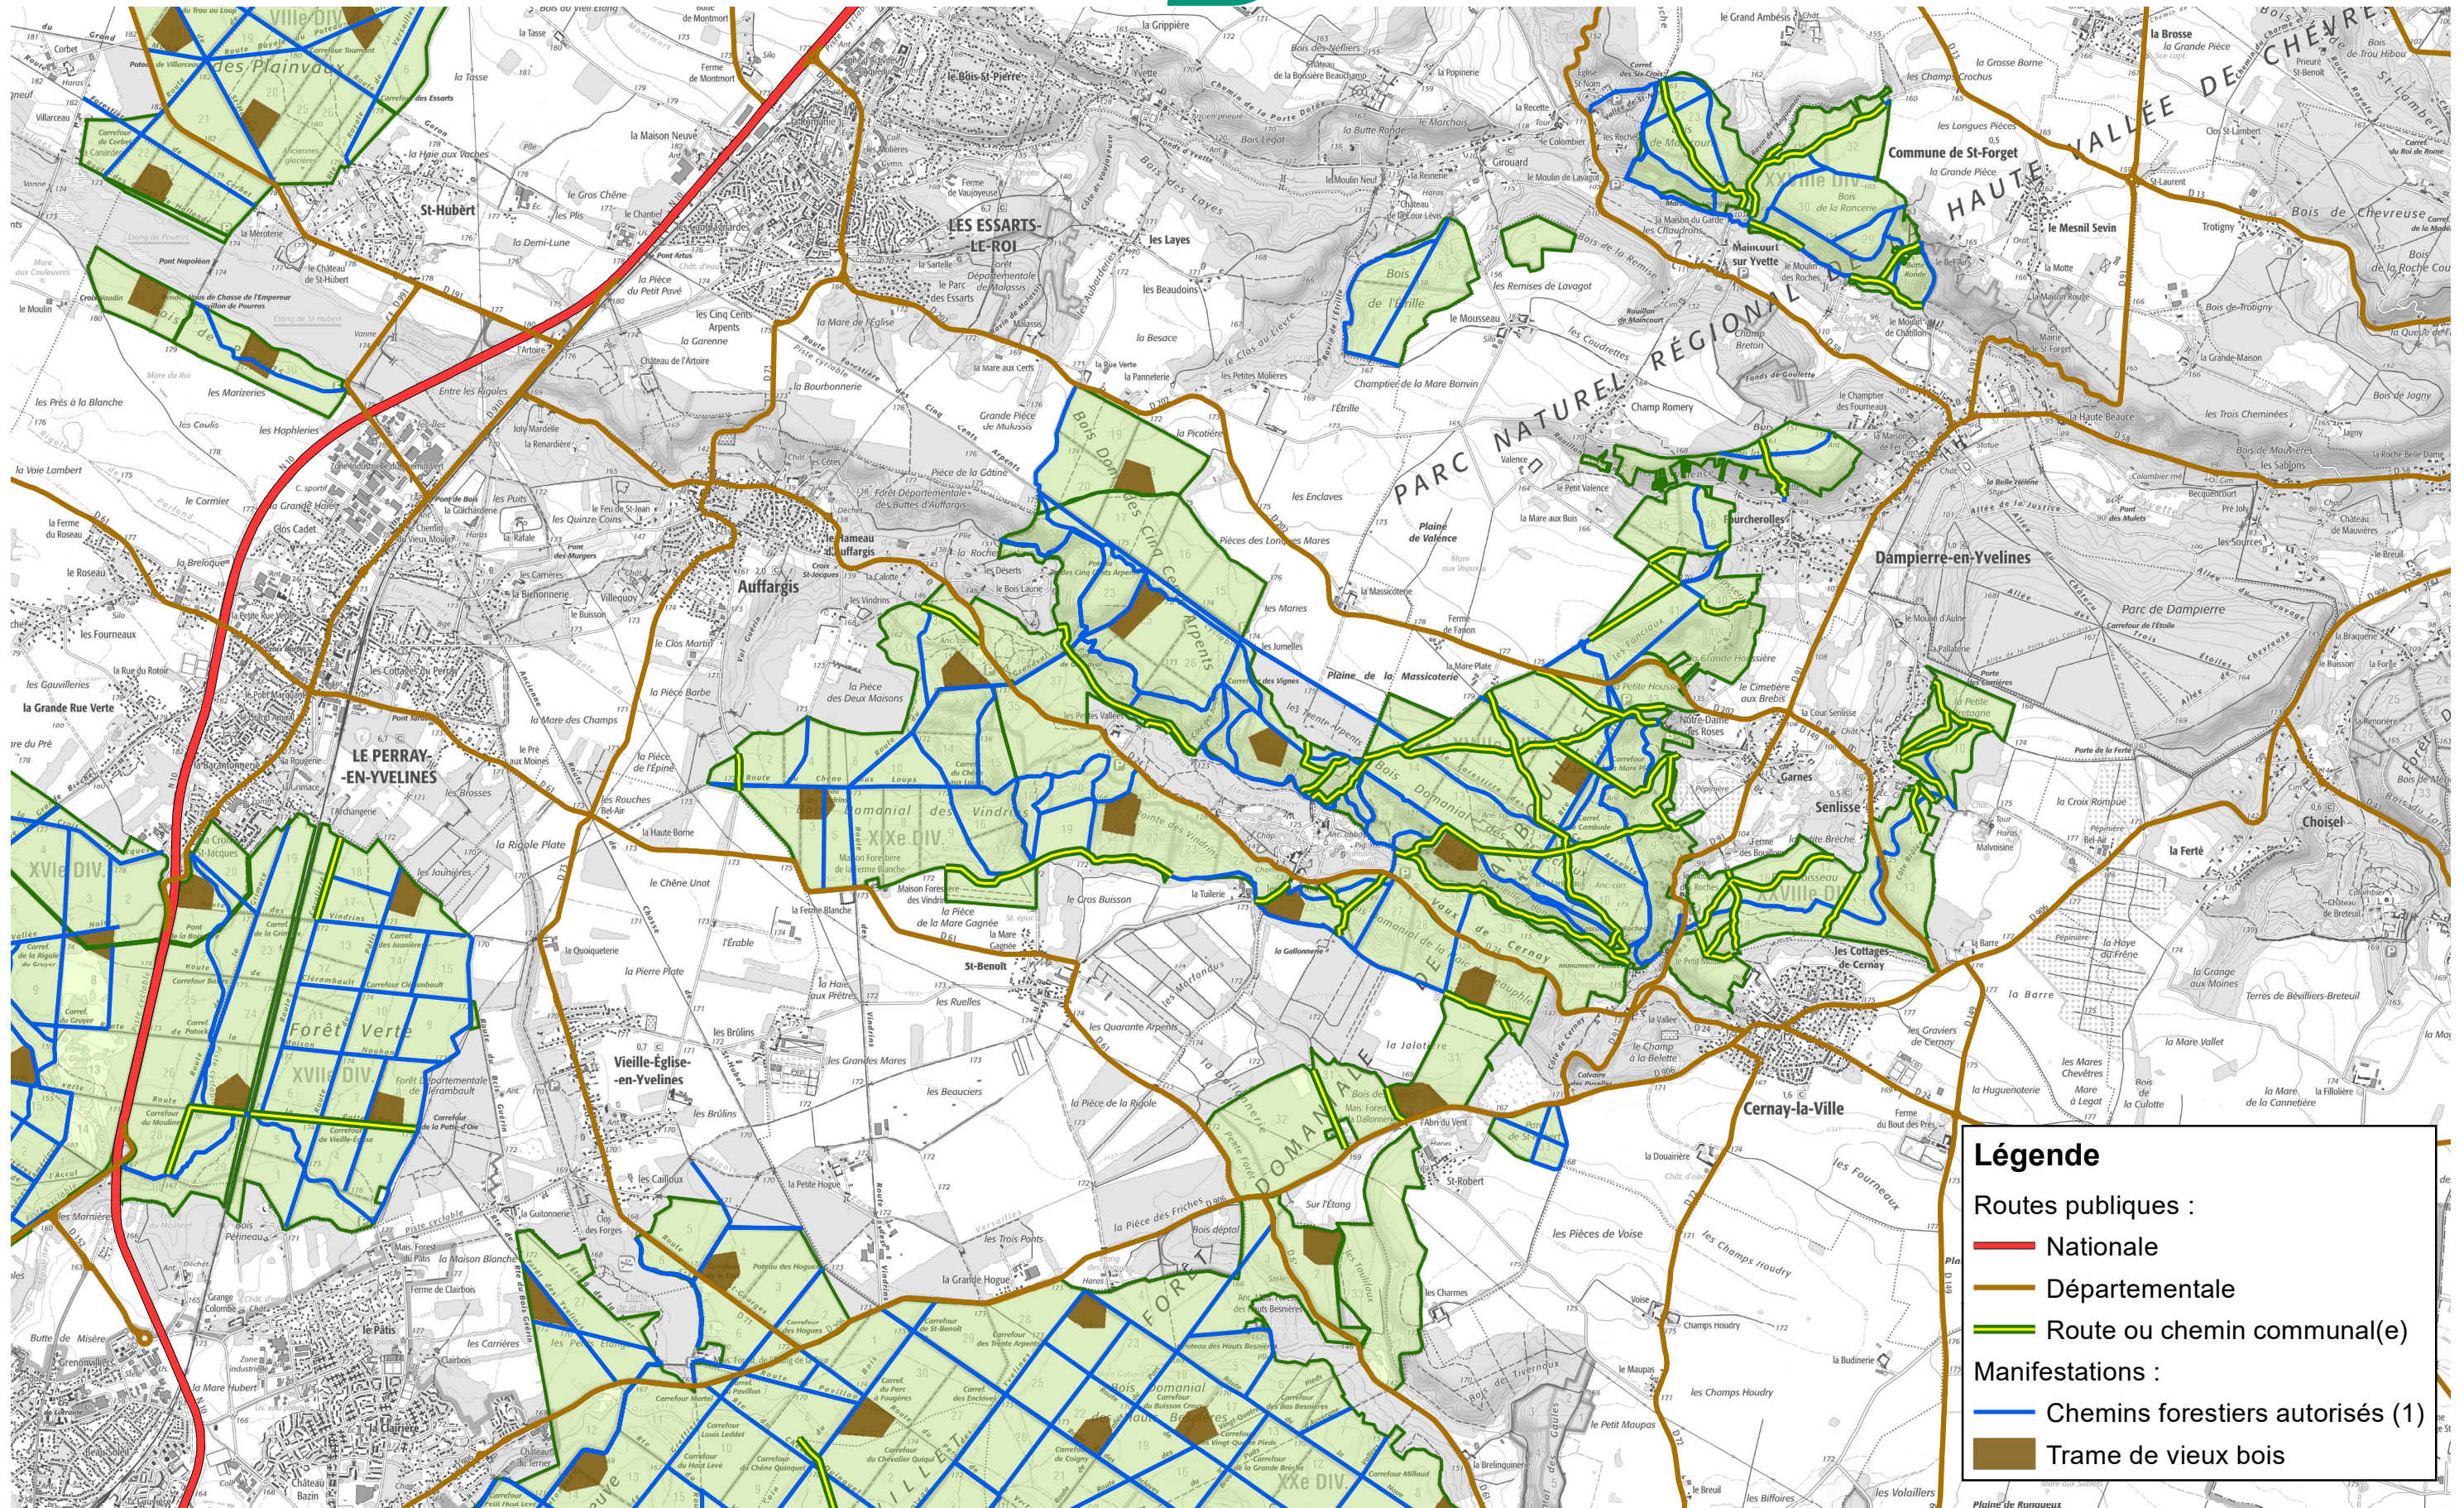

Forêt domaniale de Rambouillet Carte 4

Chemins forestiers autorisés aux manifestations (1)

(1) L'autorisation définitive sera donnée par l'ONF qui tiendra compte des tronçons momentanément indisponibles pour des raisons techniques.