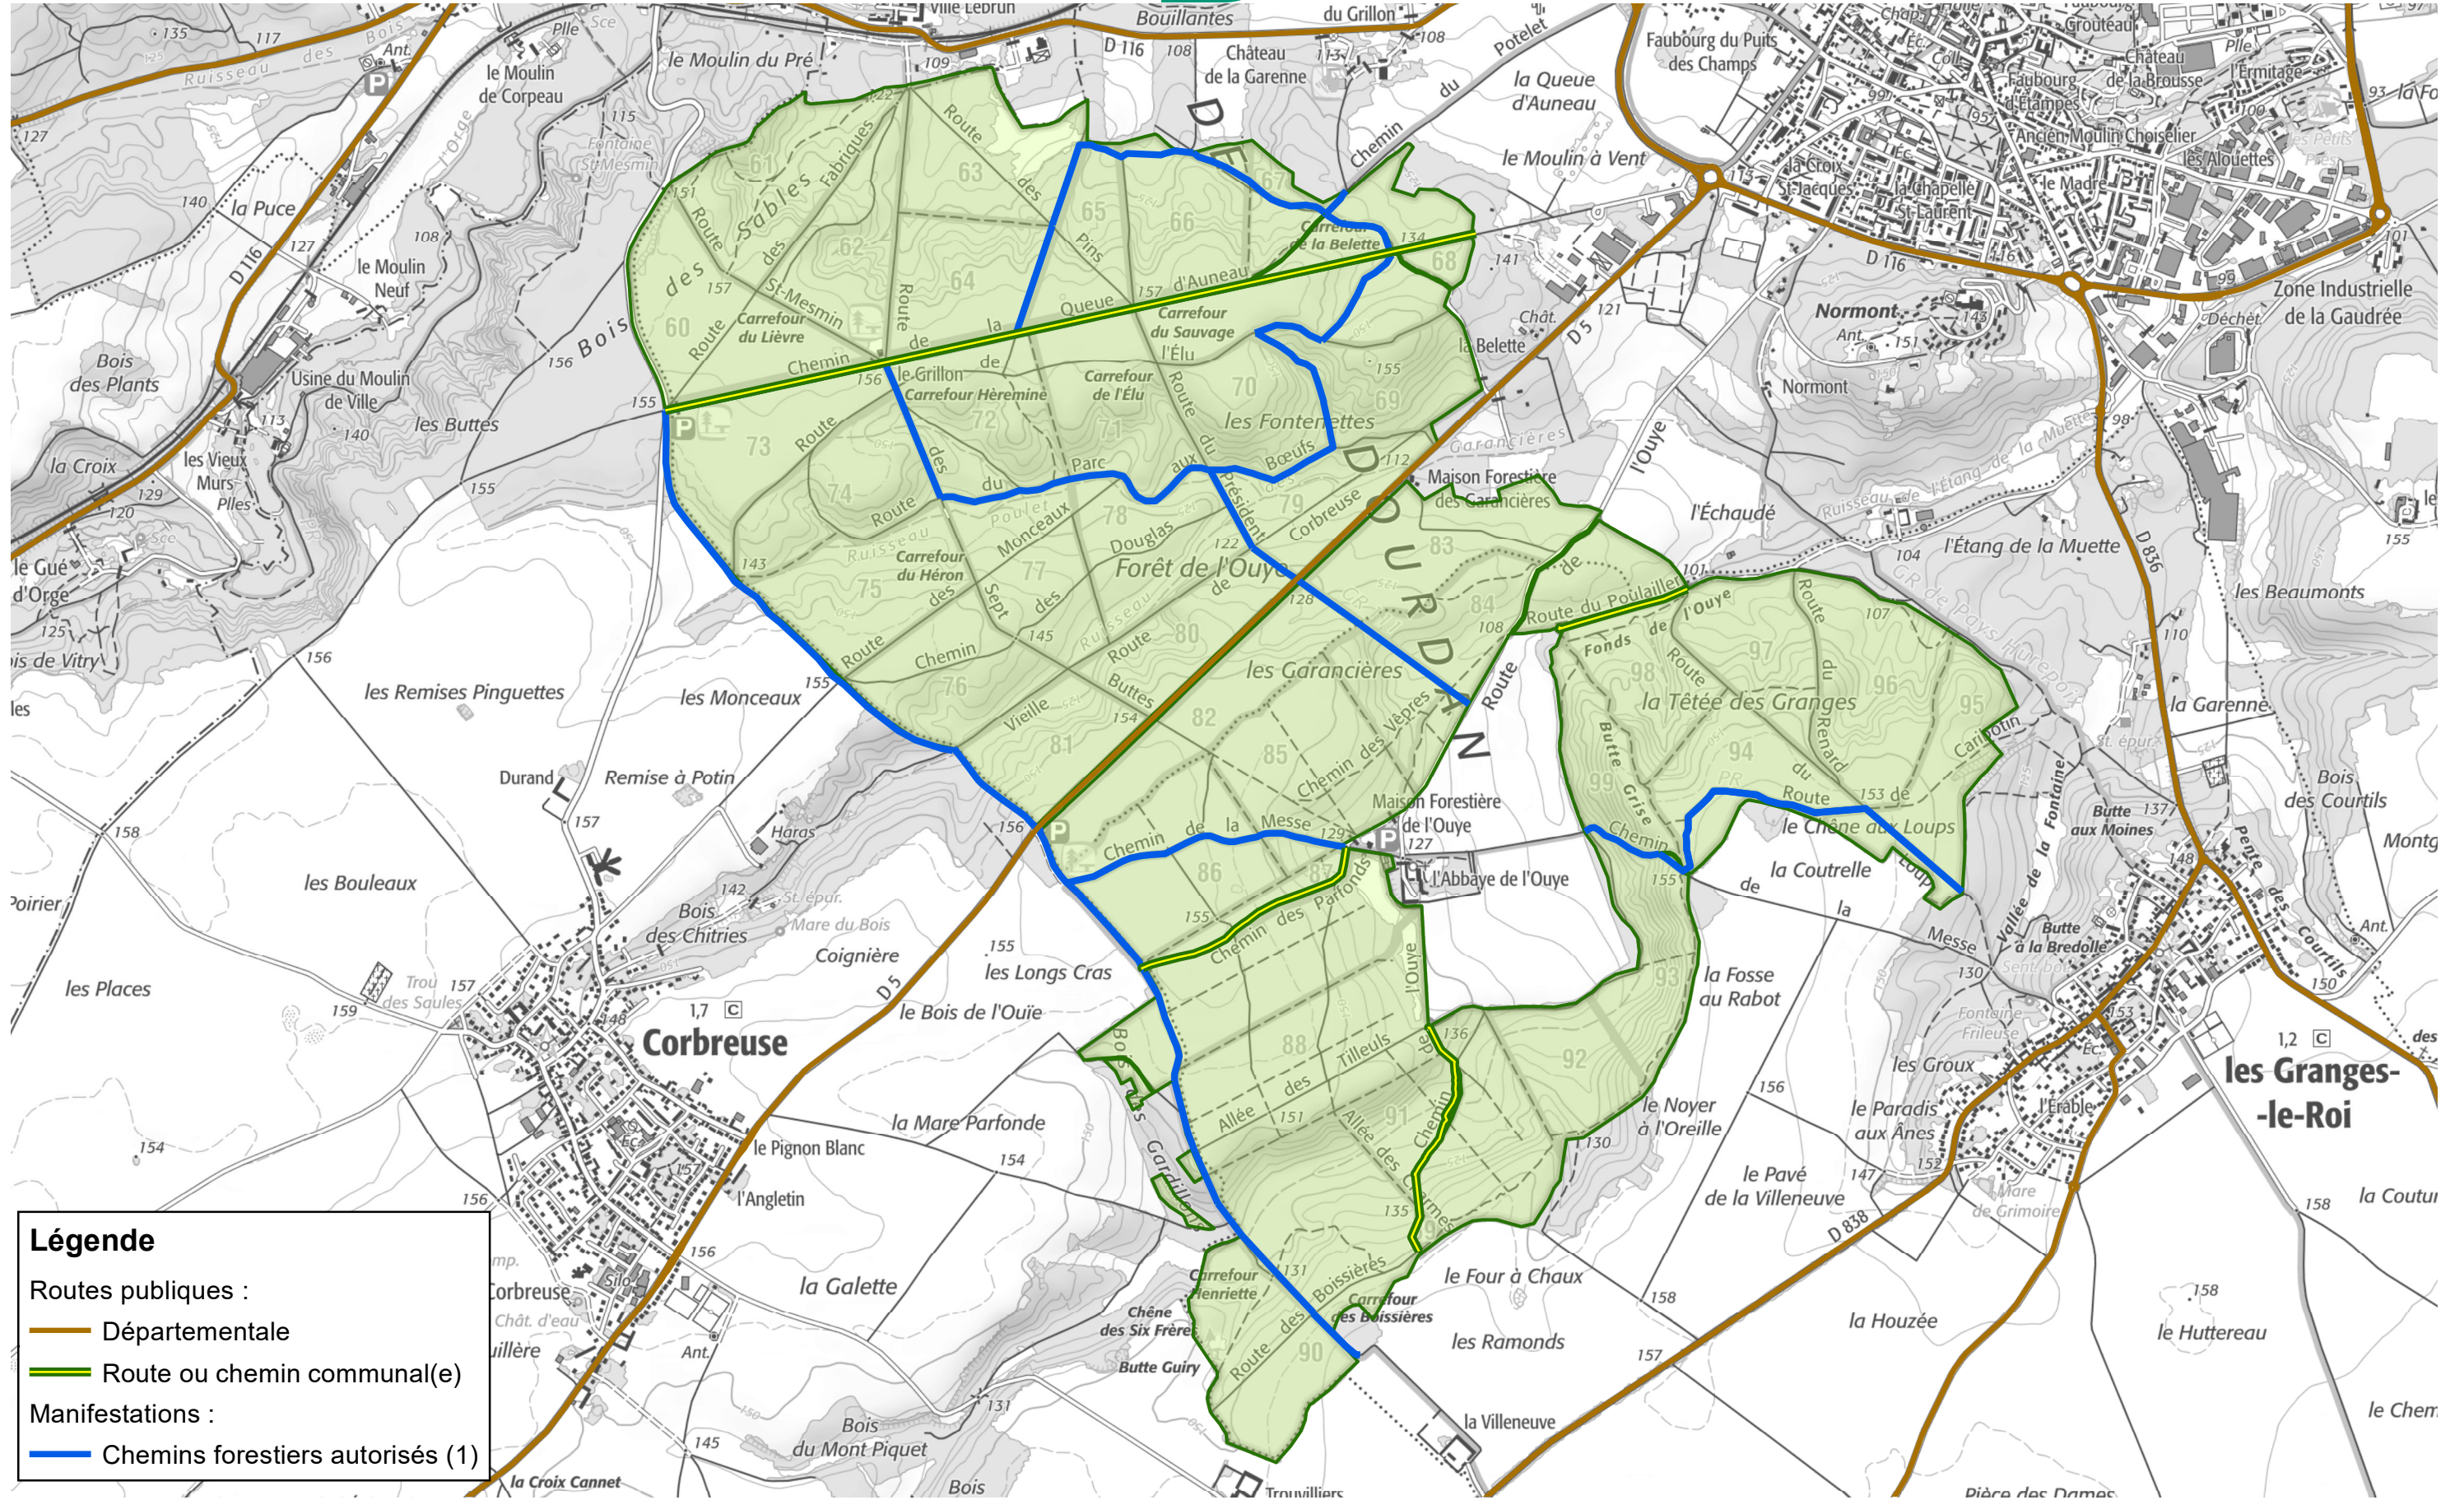

Forêt domaniale de Dourdan Massif Sud

Chemins forestiers autorisés aux manifestations (1)

Légende

Routes publiques :

- Départementale
- Route ou chemin communal(e)

Manifestations :

- Chemins forestiers autorisés (1)

(1) L'autorisation définitive sera donnée par l'ONF qui tiendra compte des tronçons momentanément indisponibles pour des raisons techniques.