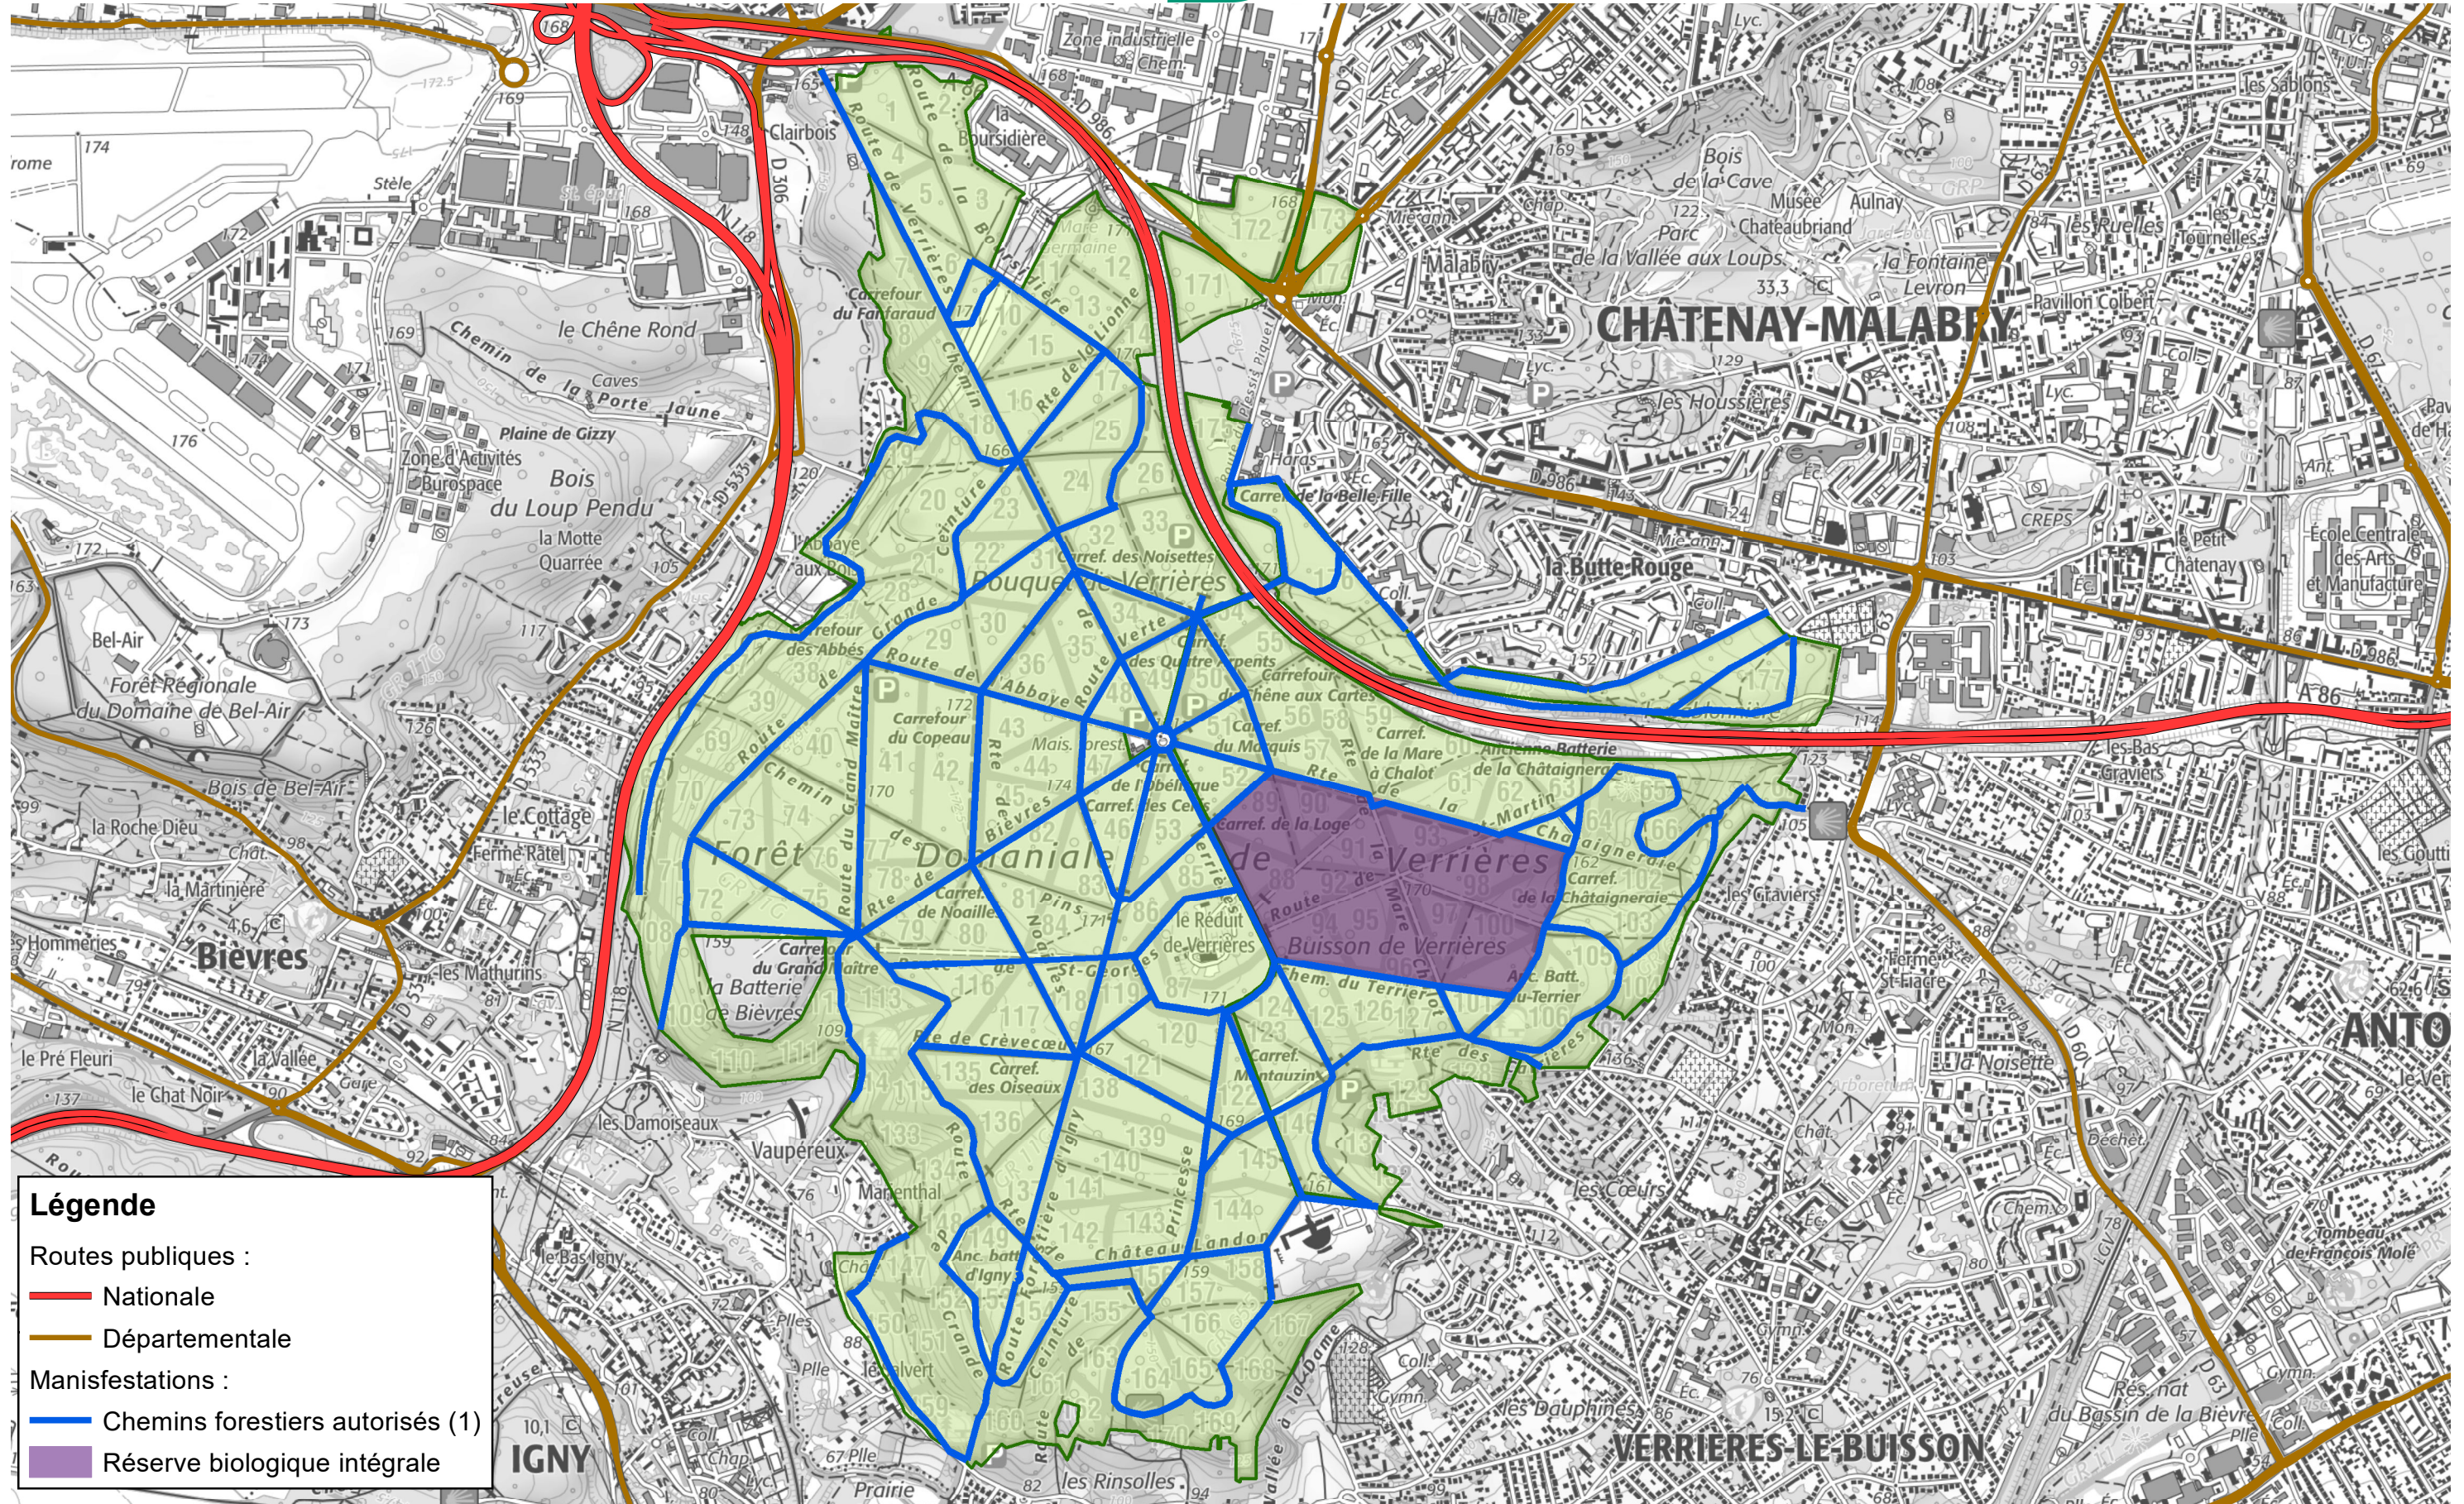

Forêt domaniale de Verrières

Chemins forestiers autorisés aux manifestations (1)

Légende

Routes publiques :

- Nationale
- Départementale

Manifestations :

- Chemins forestiers autorisés (1)
- Réserve biologique intégrale

(1) L'autorisation définitive sera donnée par l'ONF qui tiendra compte des tronçons momentanément indisponibles pour des raisons techniques.