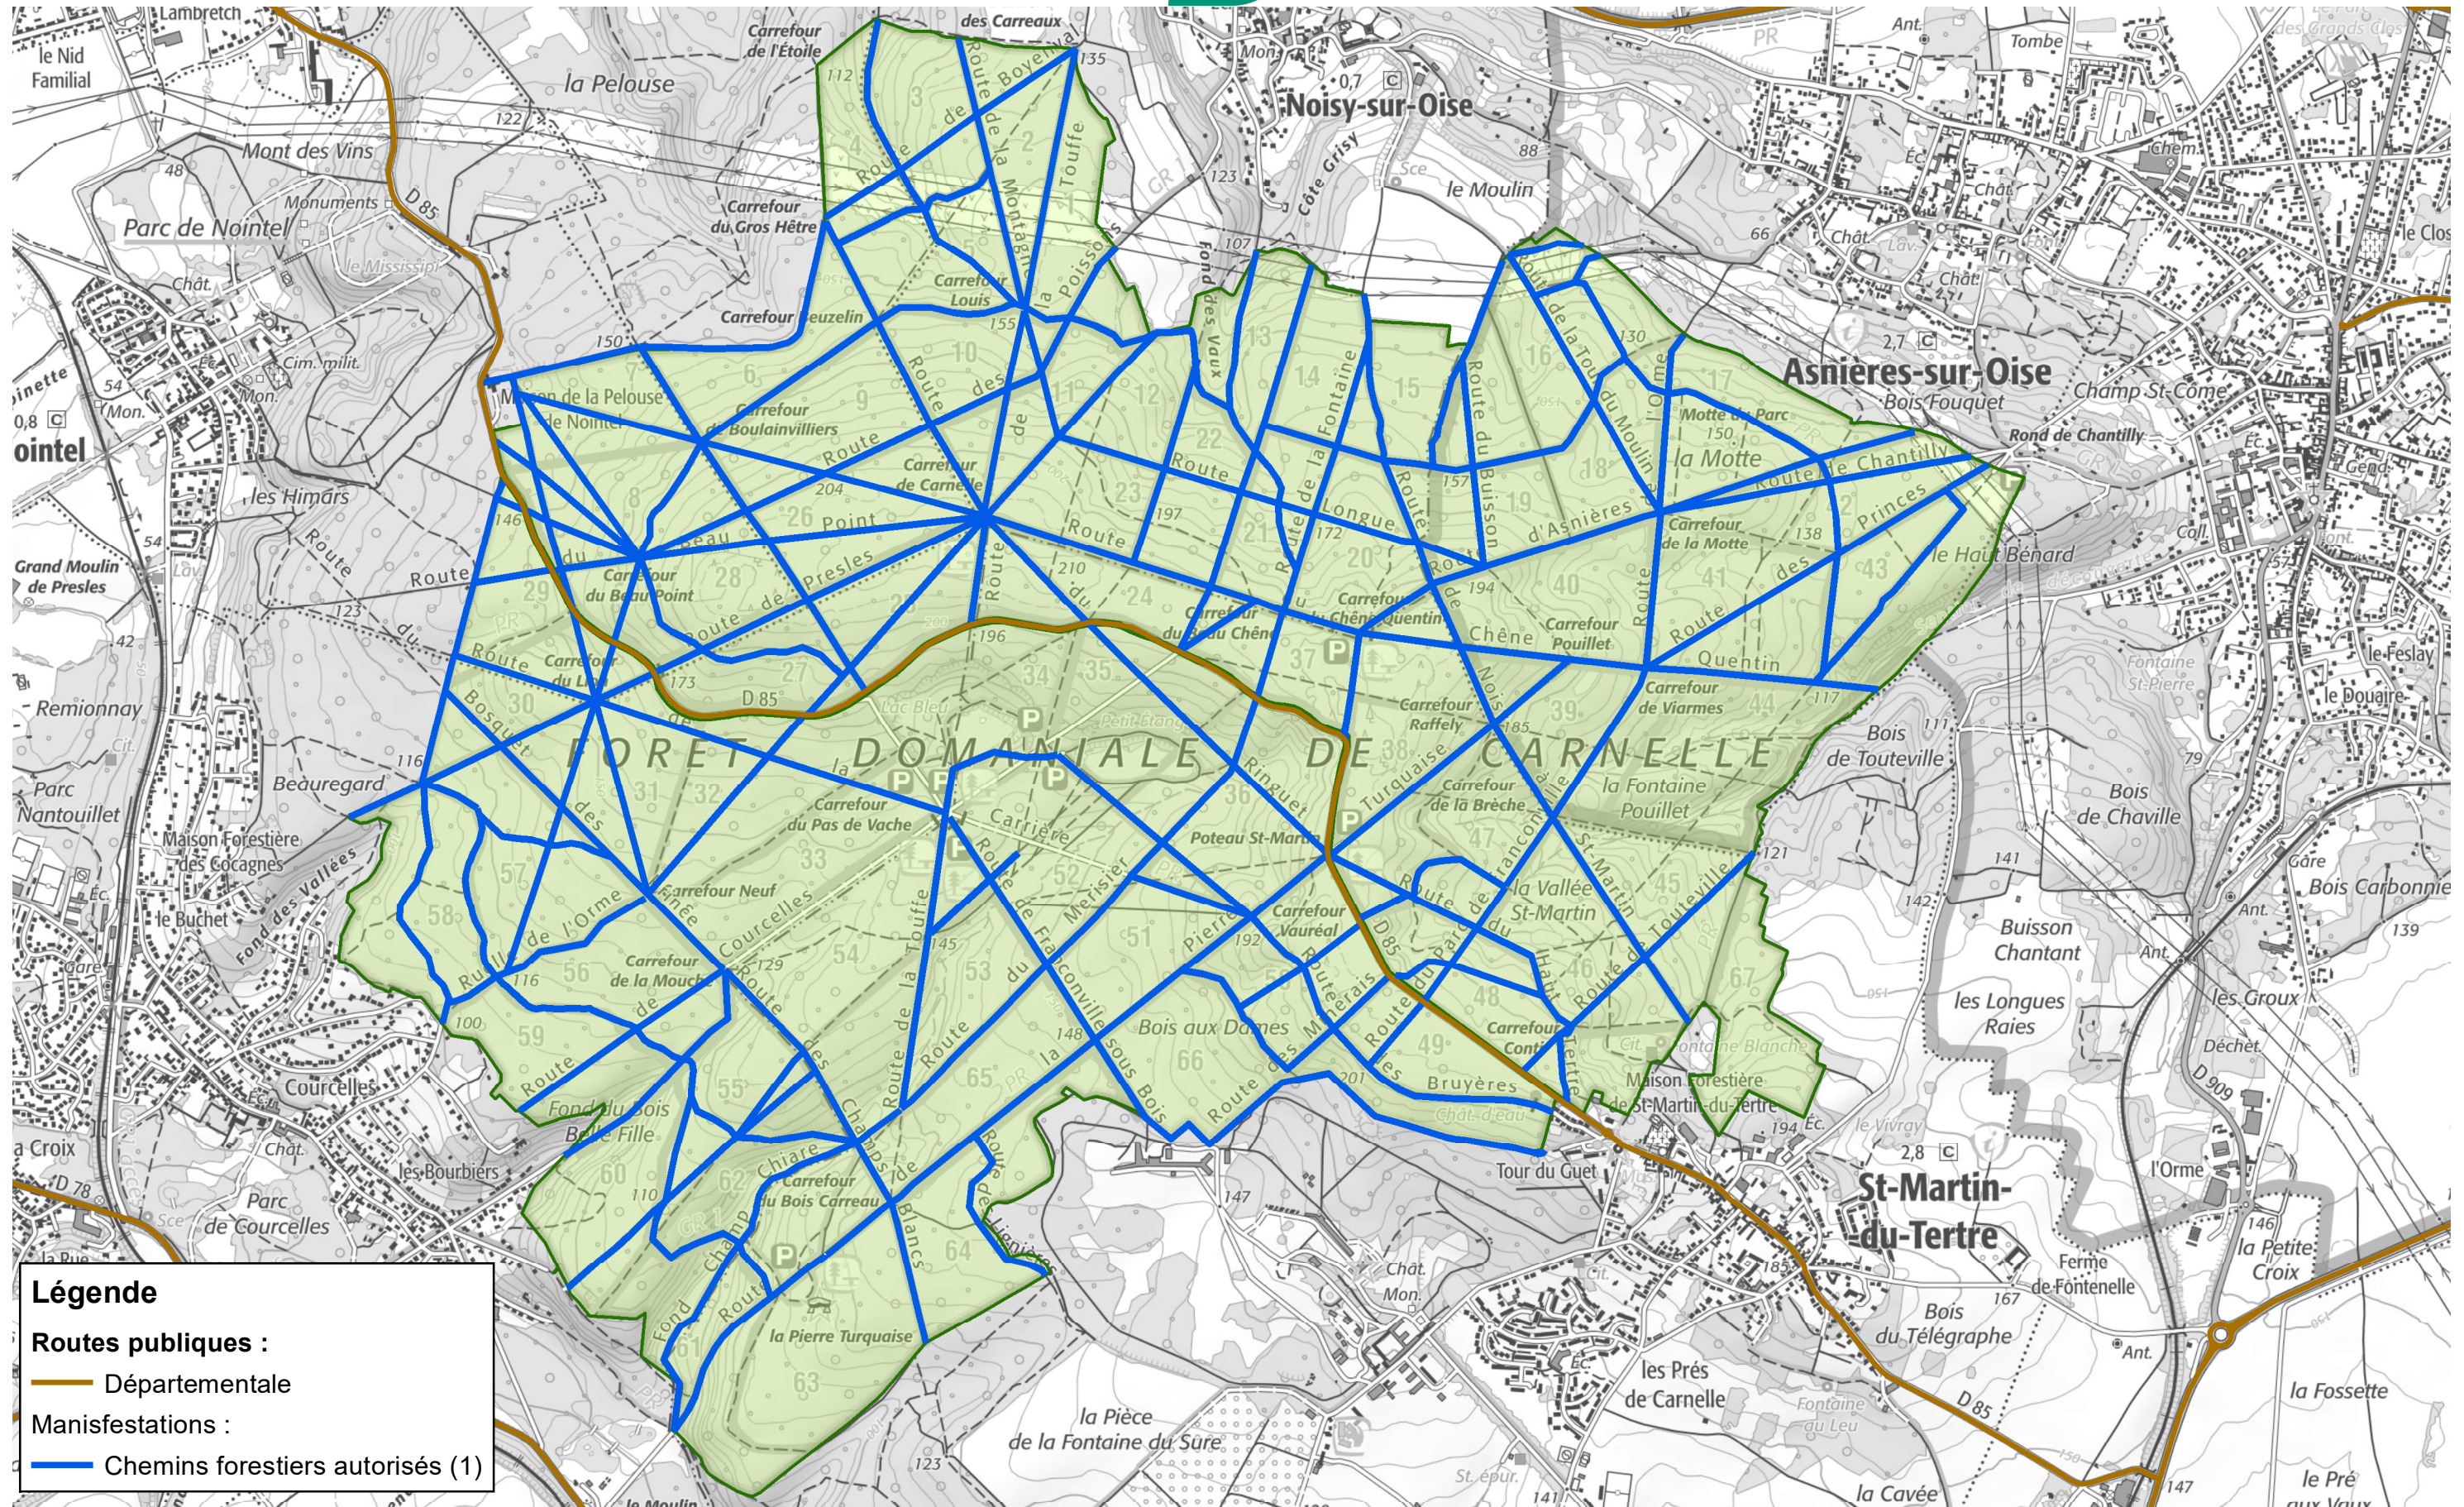

Forêt domaniale de Carnelle

Chemins forestiers autorisés aux manifestations (1)

Légende

Routes publiques :

- Départementale

Manifestations :

- Chemins forestiers autorisés (1)

(1) L'autorisation définitive sera donnée par l'ONF qui tiendra compte des tronçons momentanément indisponibles pour des raisons techniques.