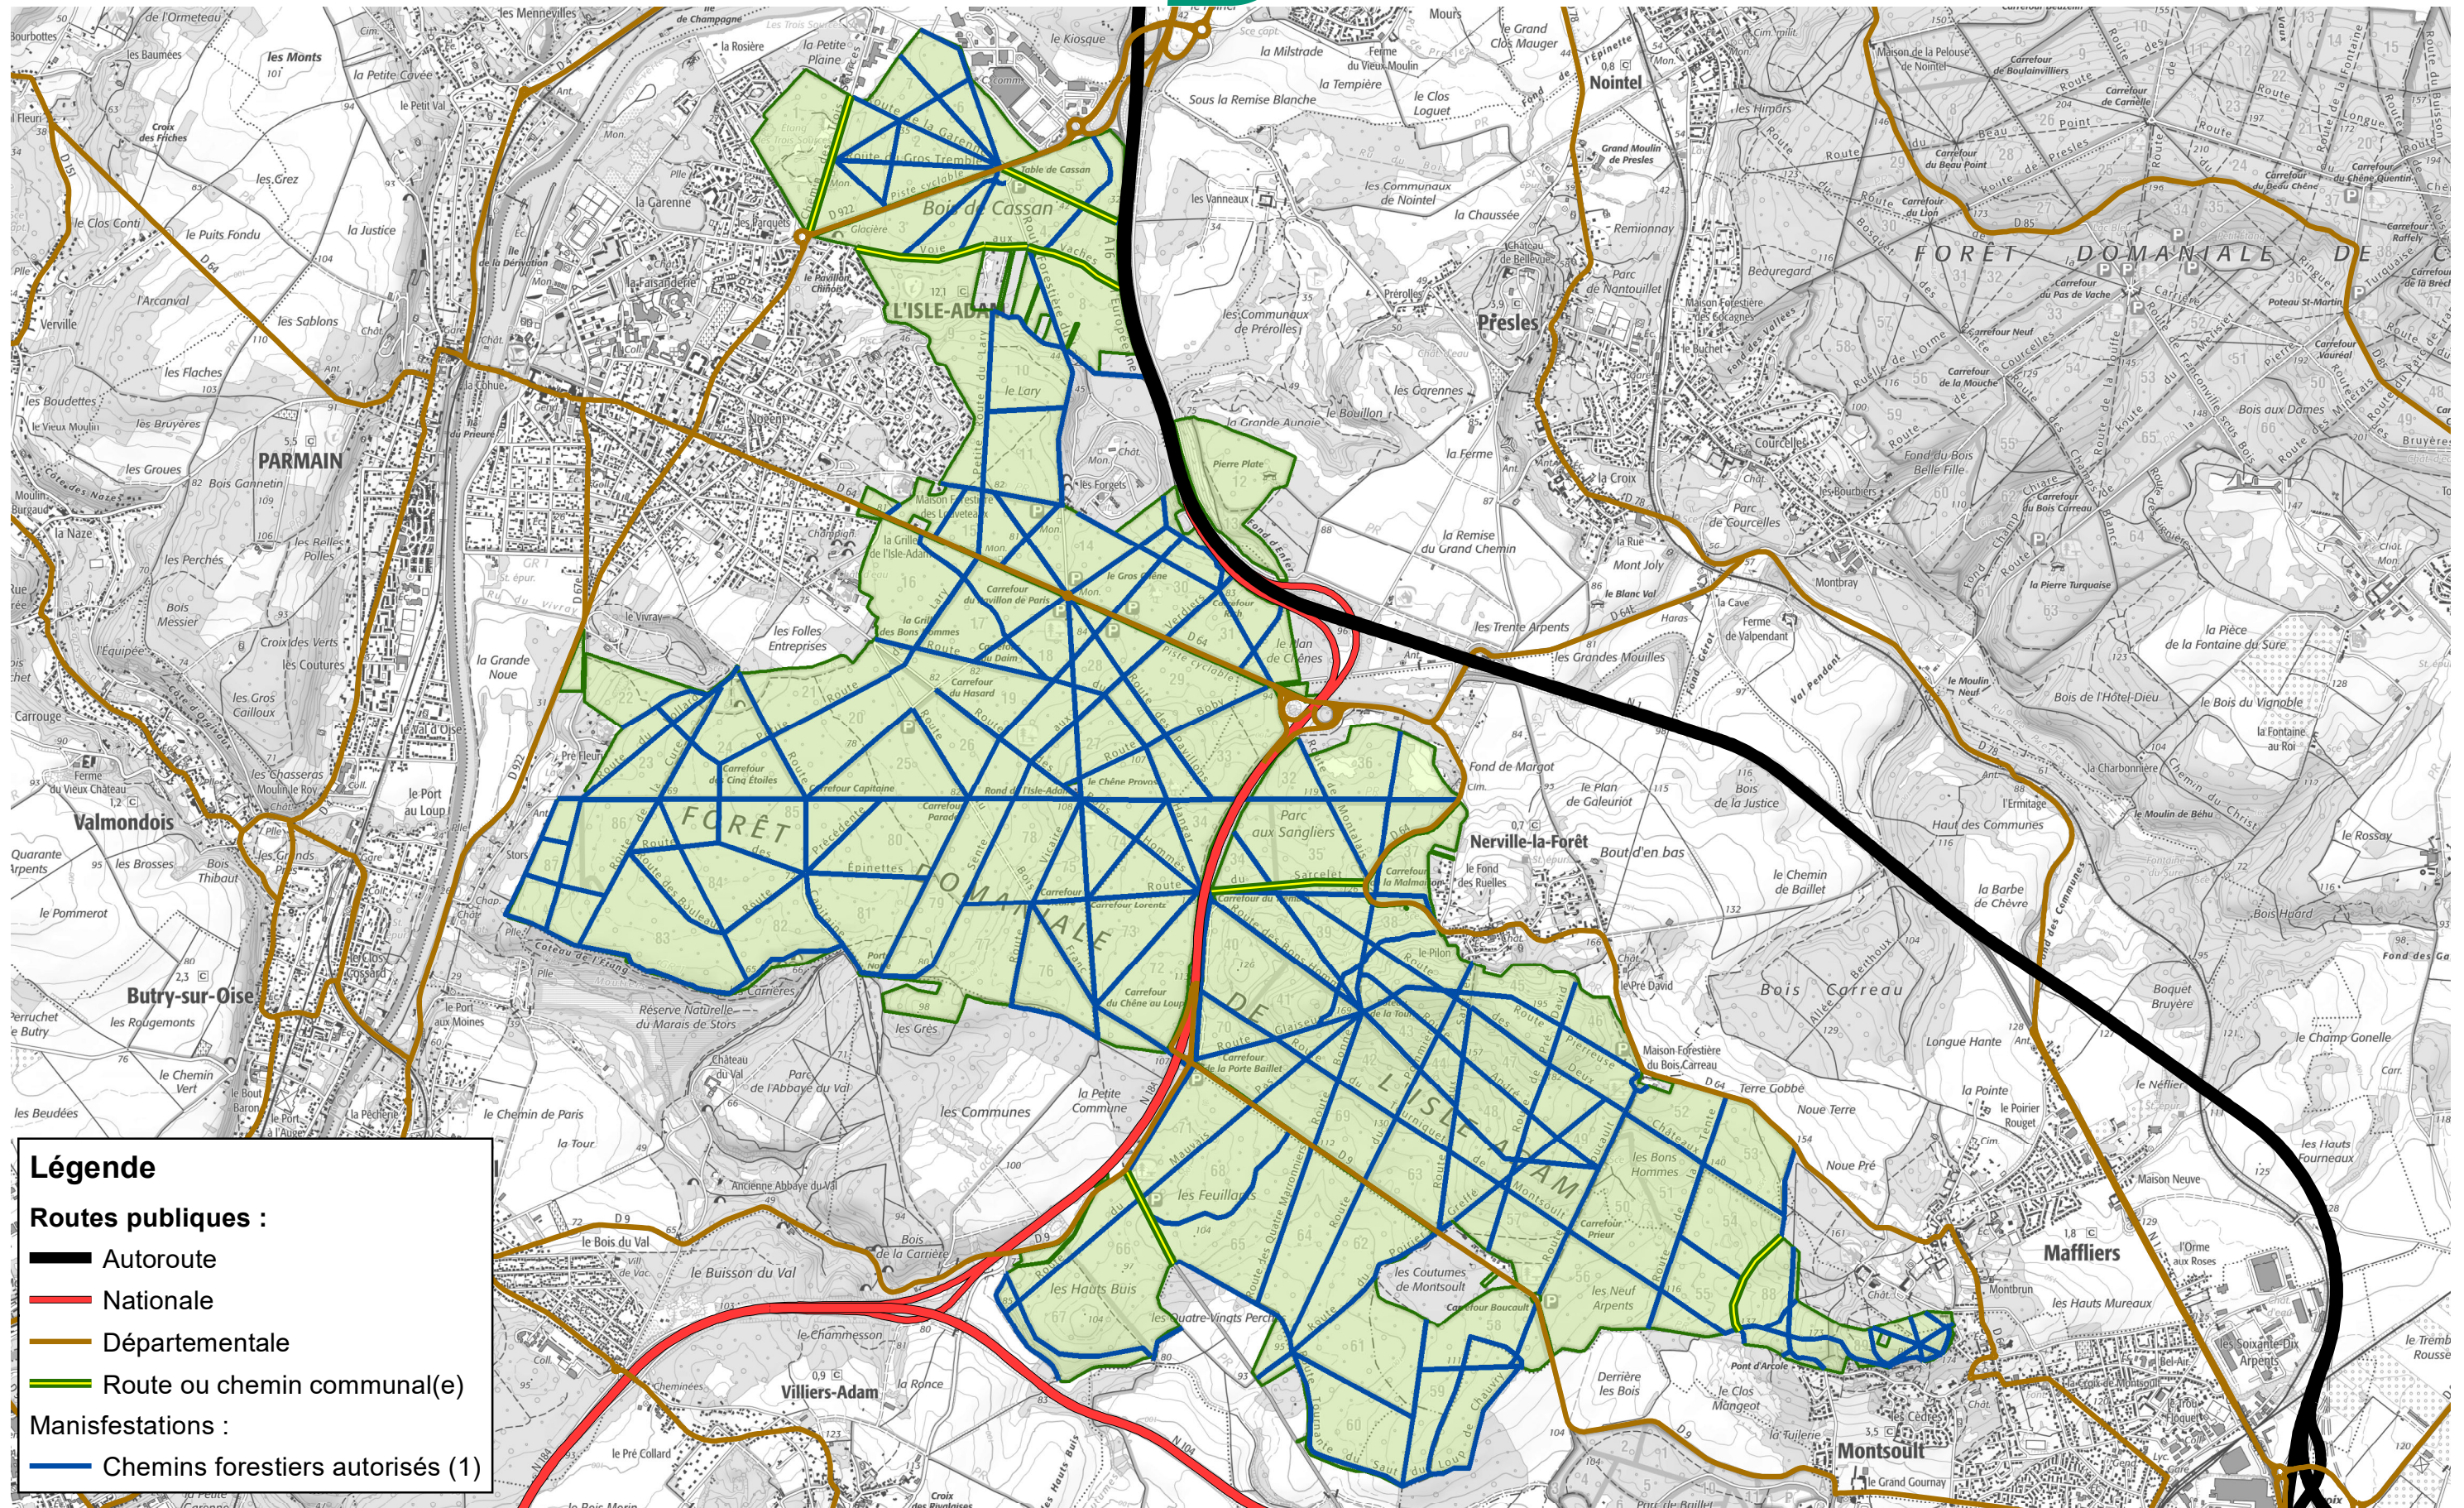

Forêt domaniale de L'Isle-Adam

Chemins forestiers autorisés aux manifestations (1)

(1) L'autorisation définitive sera donnée par l'ONF qui tiendra compte des tronçons momentanément indisponibles pour des raisons techniques.