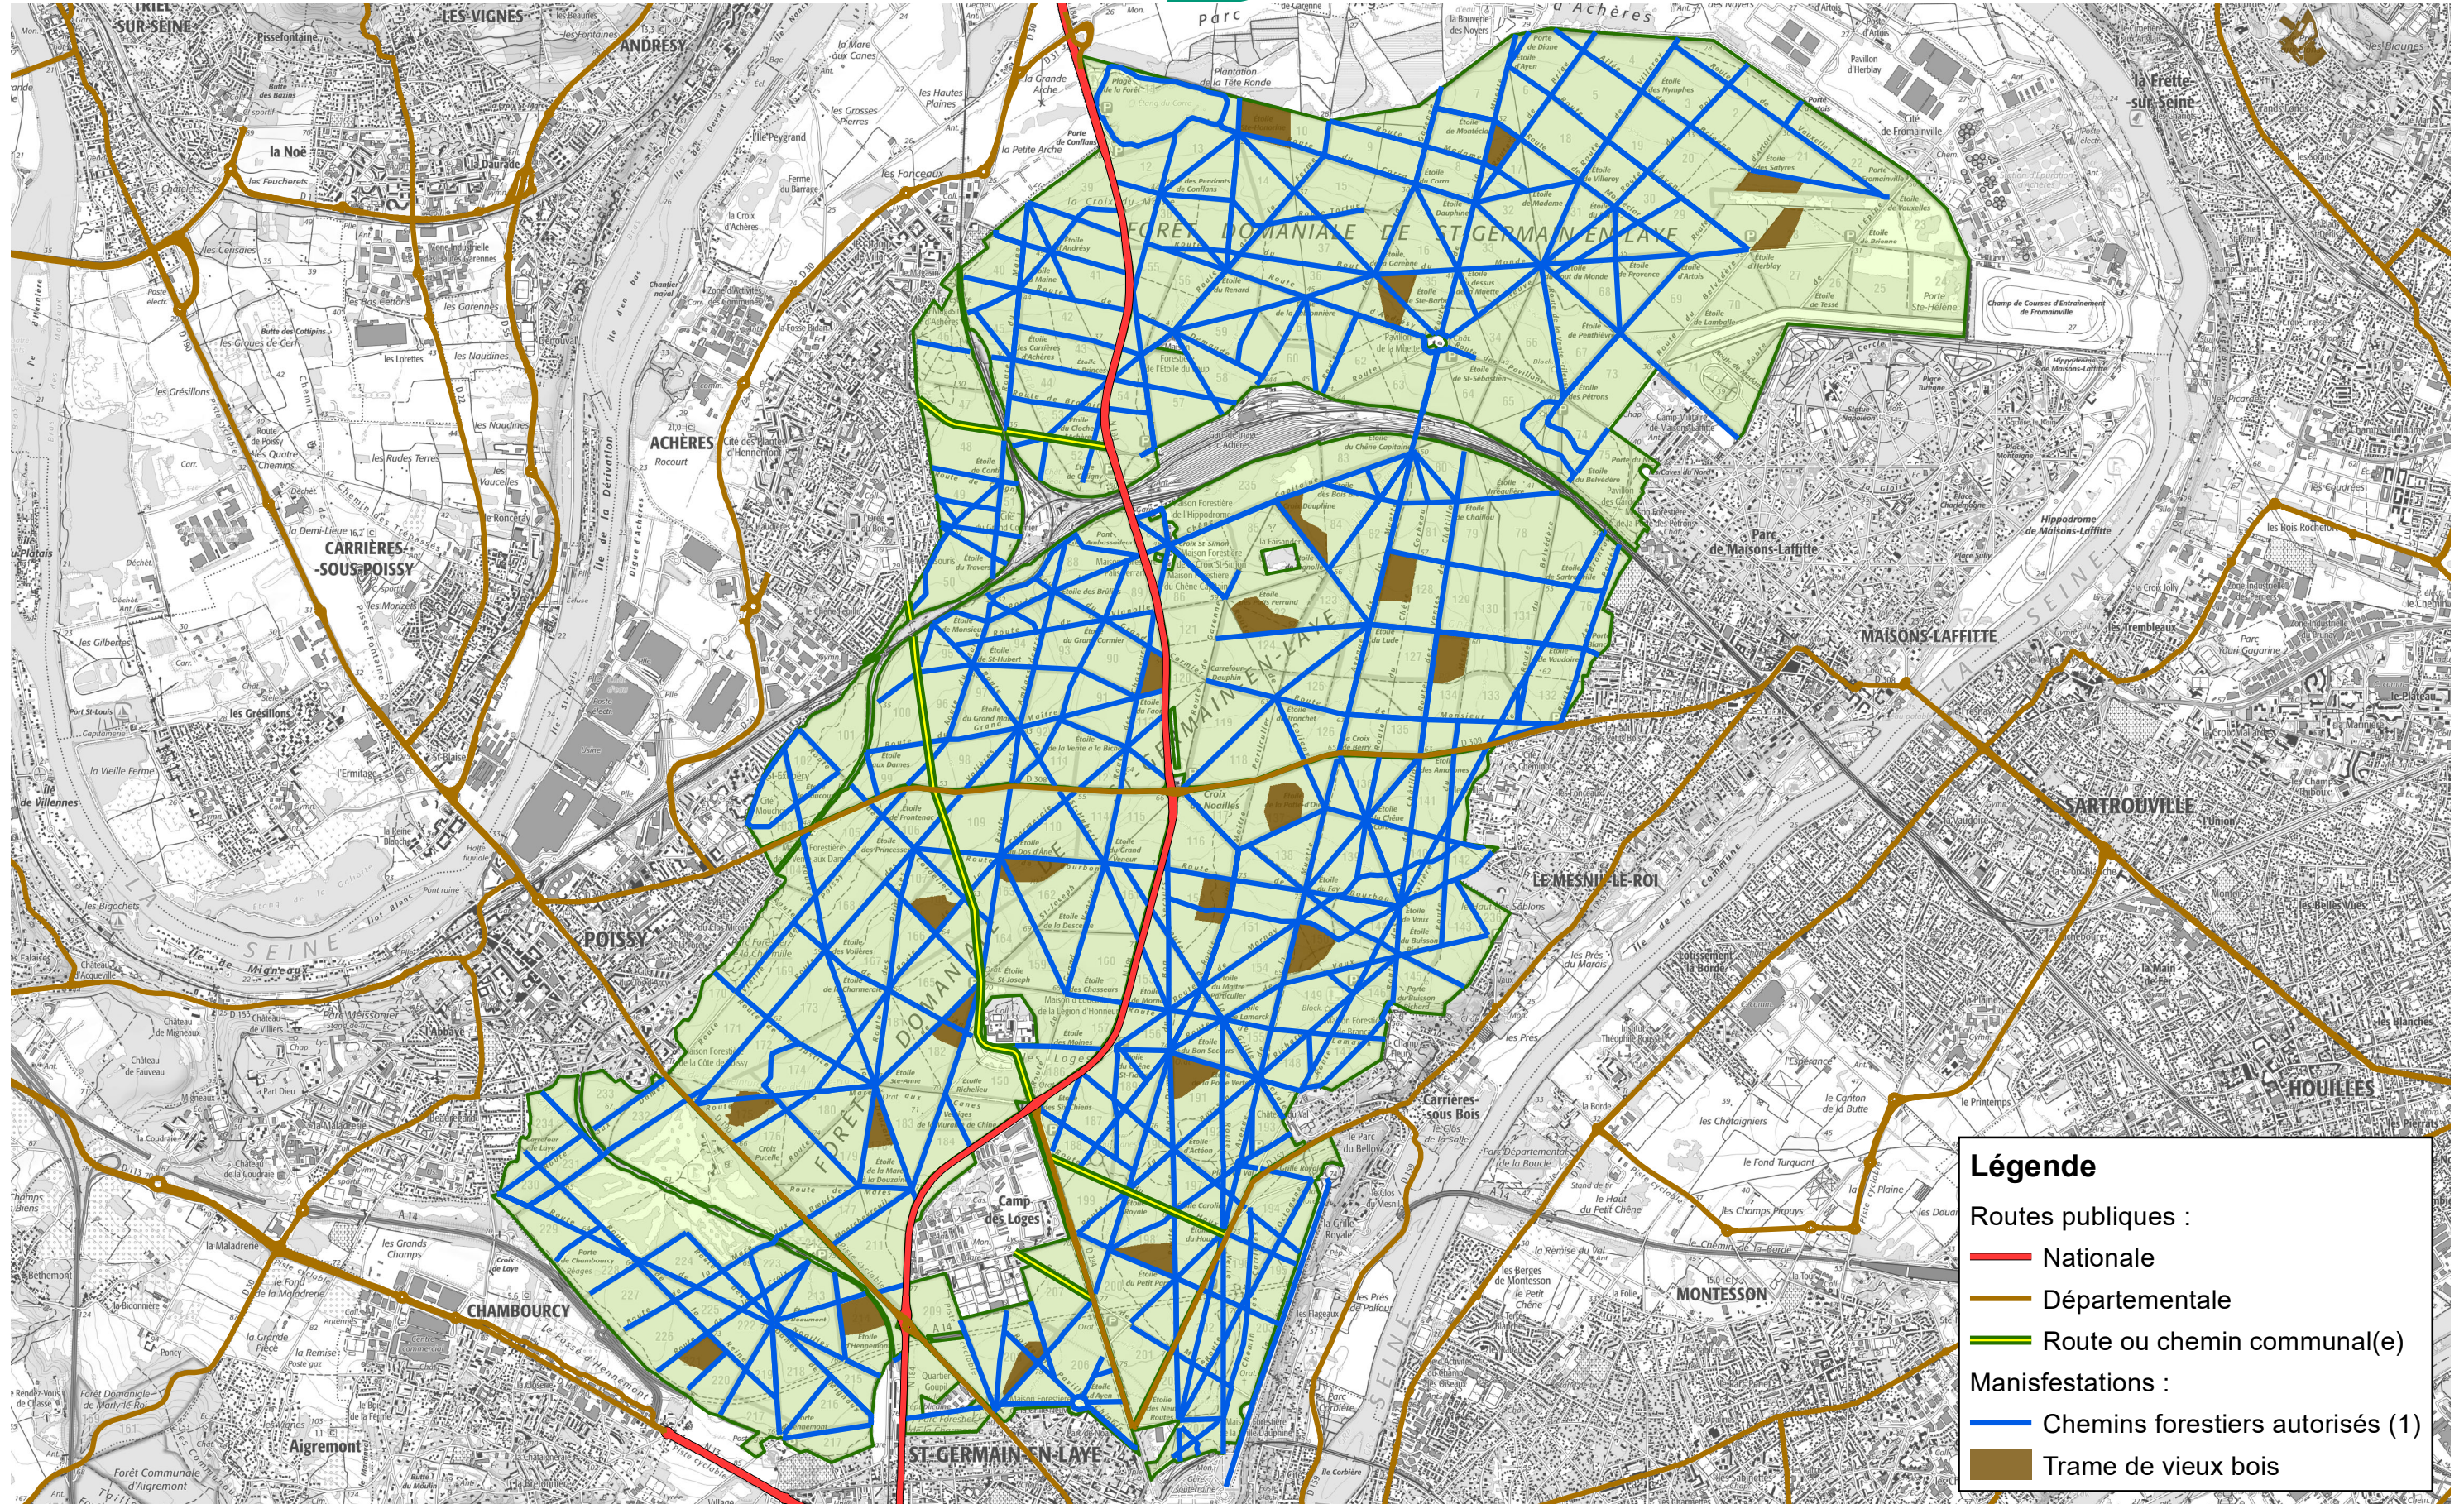

Forêt domaniale de Saint-Germain

Chemins forestiers autorisés aux manifestations (1)

Légende

Routes publiques :

- Nationale
- Départementale
- Route ou chemin communal(e)

Manifestations :

- Chemins forestiers autorisés (1)
- Trame de vieux bois

(1) L'autorisation définitive sera donnée par l'ONF qui tiendra compte des tronçons momentanément indisponibles pour des raisons techniques.