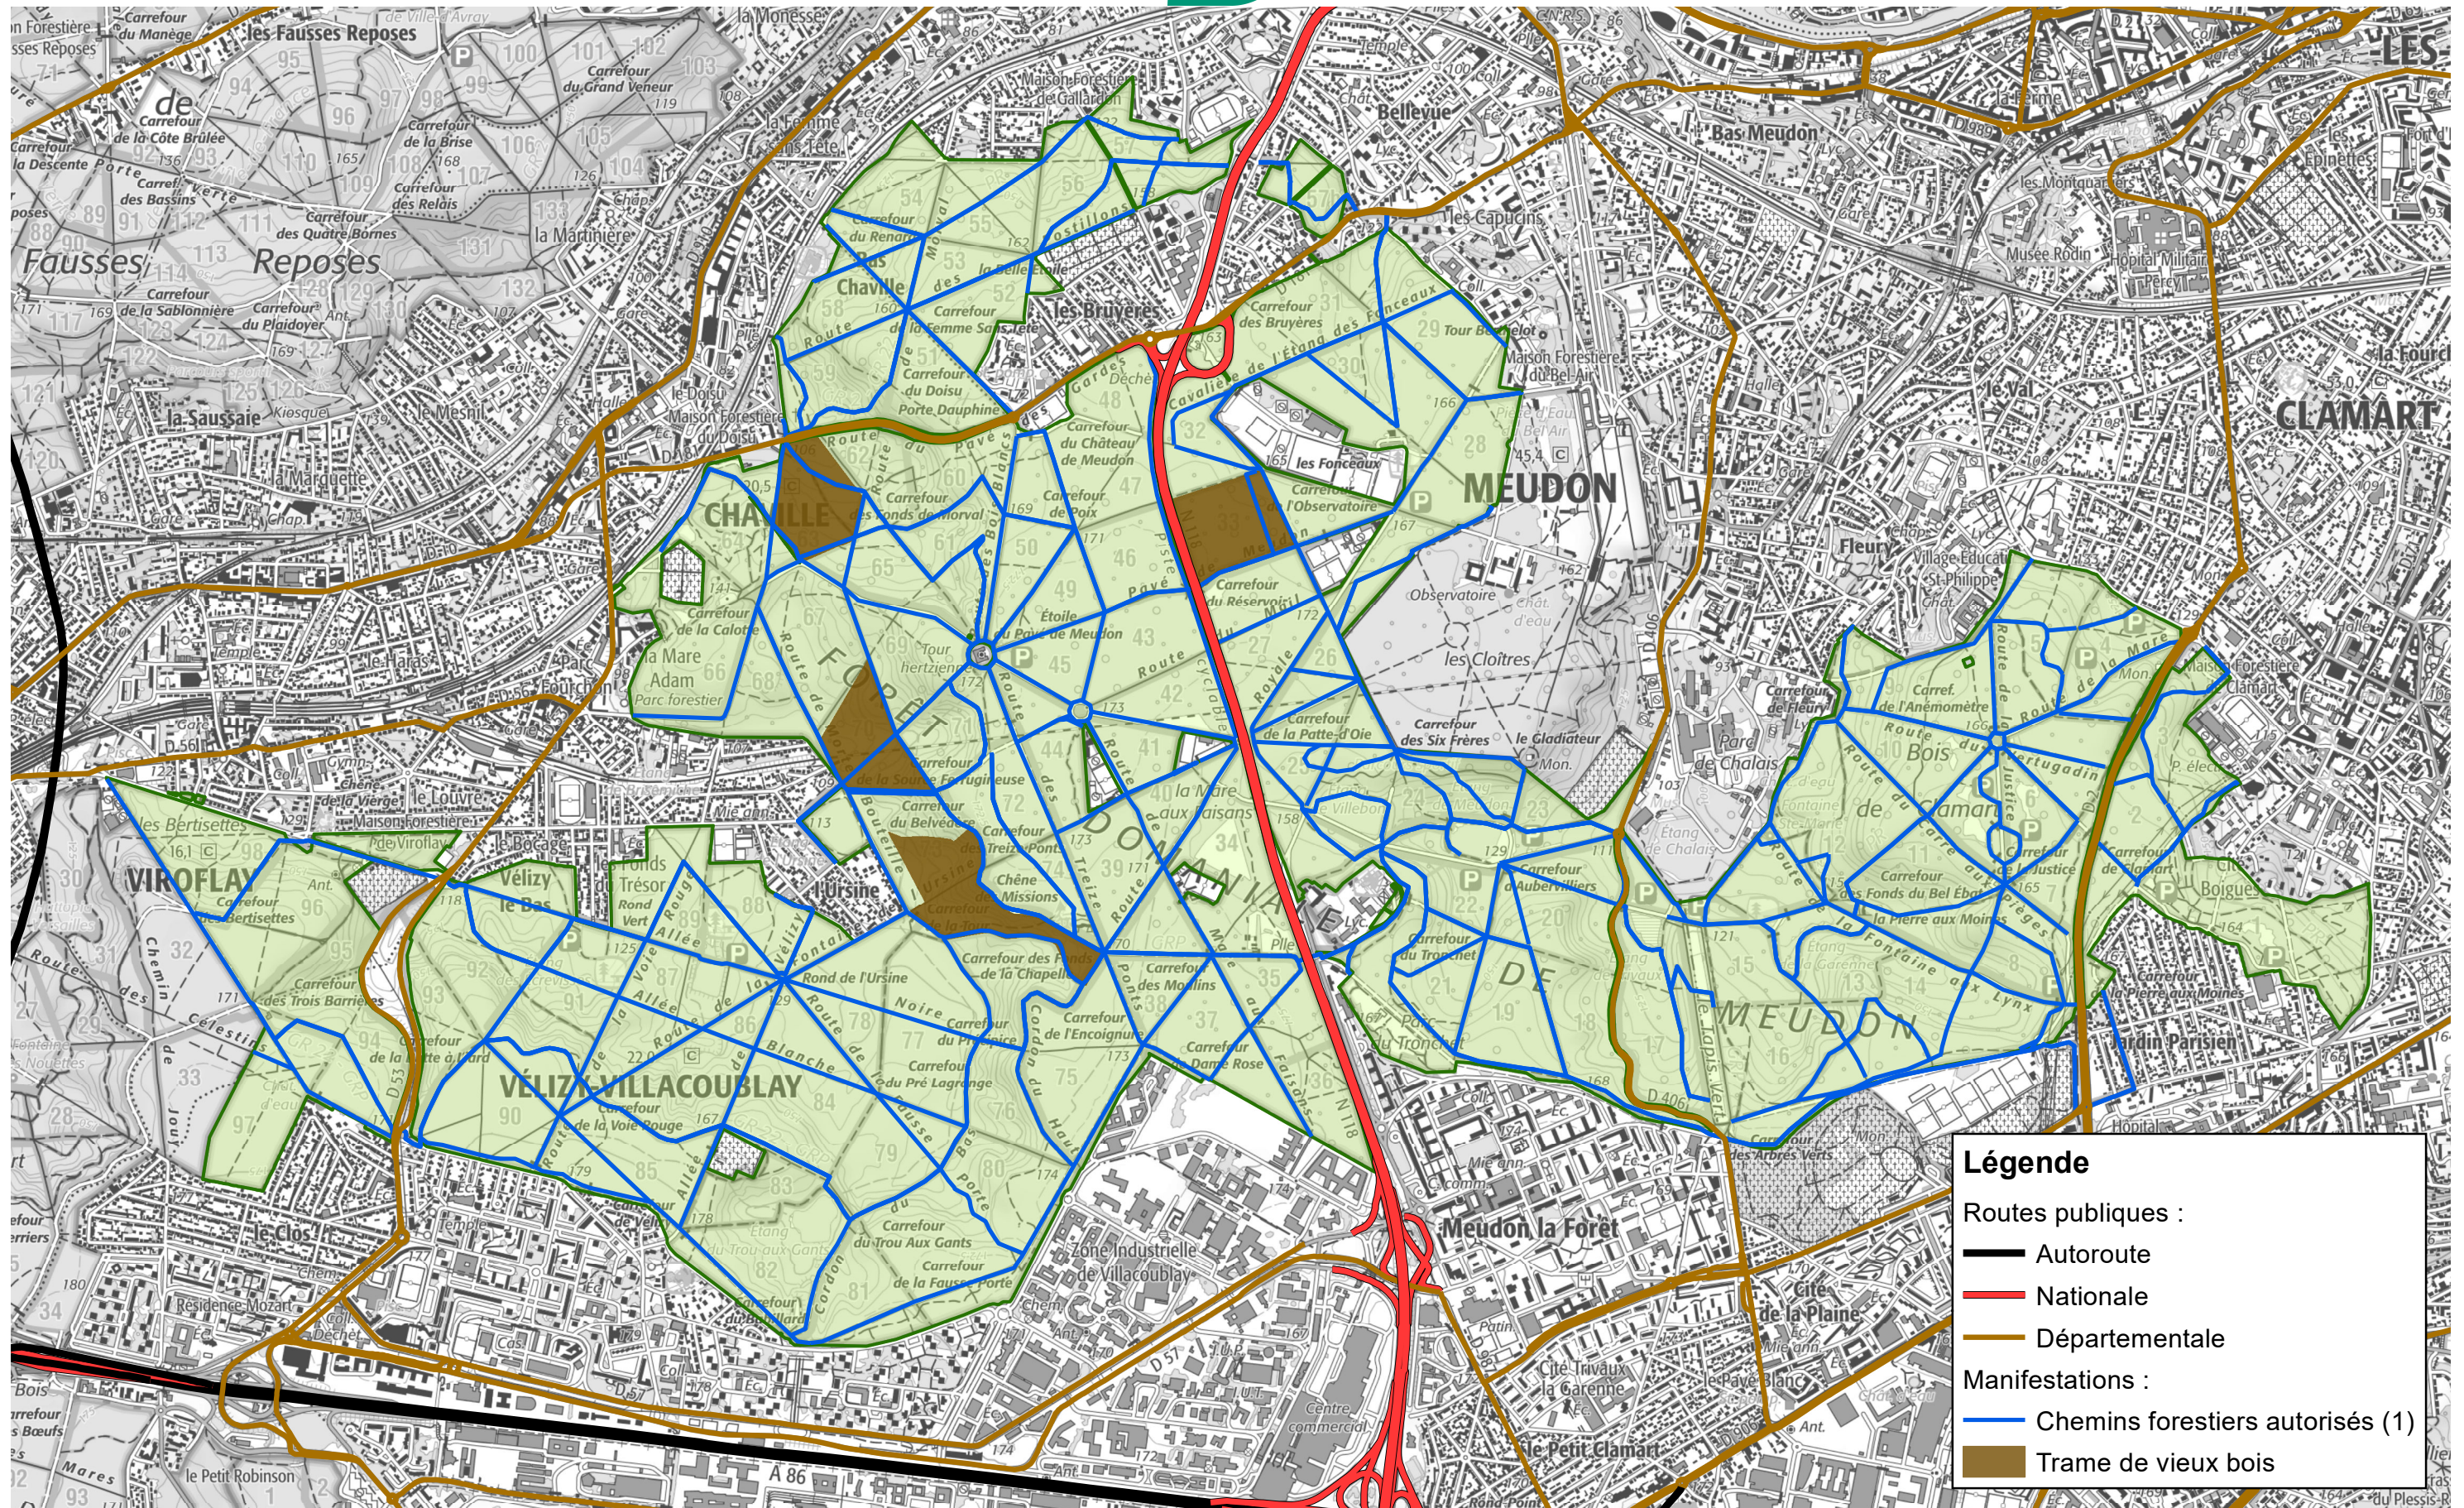

# Forêt domaniale de Meudon

## Chemins forestiers autorisés aux manifestations (1)

(1) L'autorisation définitive sera donnée par l'ONF qui tiendra compte des tronçons momentanément indisponibles pour des raisons techniques.