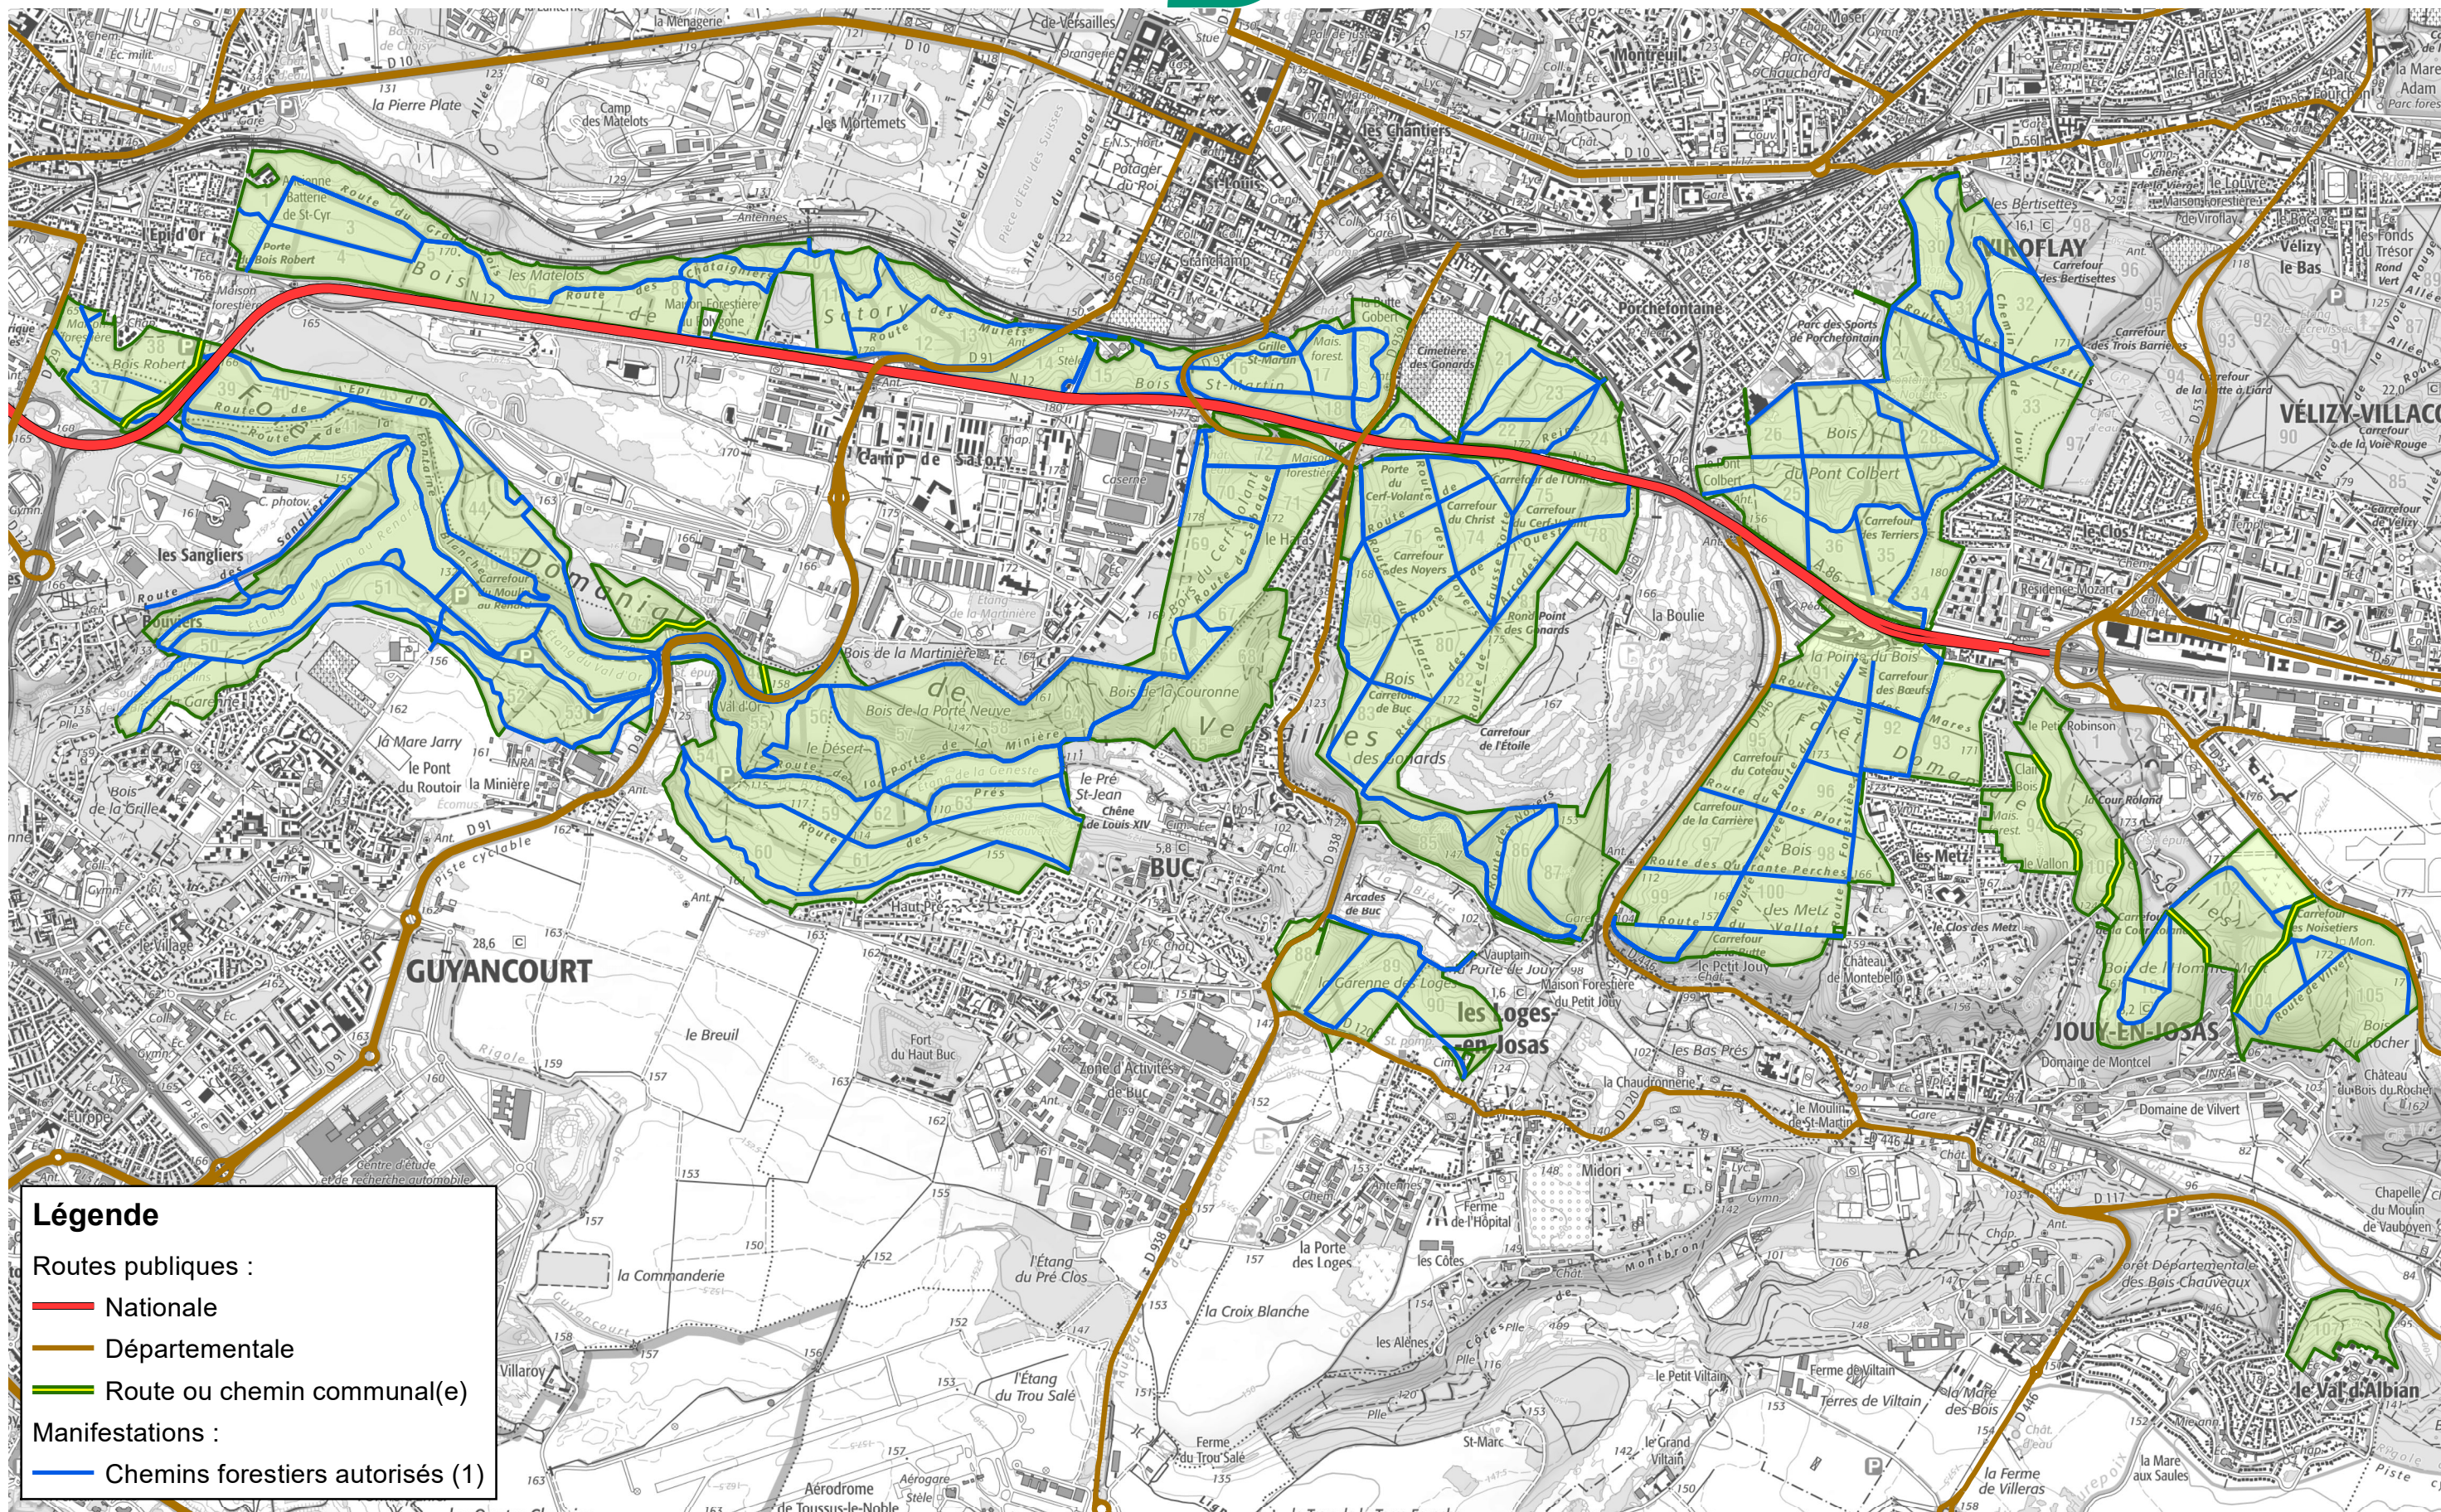

# Forêt domaniale de Versailles

## Chemins forestiers autorisés aux manifestations (1)

**Légende**

Routes publiques :

- Nationale
- Départementale
- Route ou chemin communal(e)

Manifestations :

- Chemins forestiers autorisés (1)

(1) L'autorisation définitive sera donnée par l'ONF qui tiendra compte des tronçons momentanément indisponibles pour des raisons techniques.