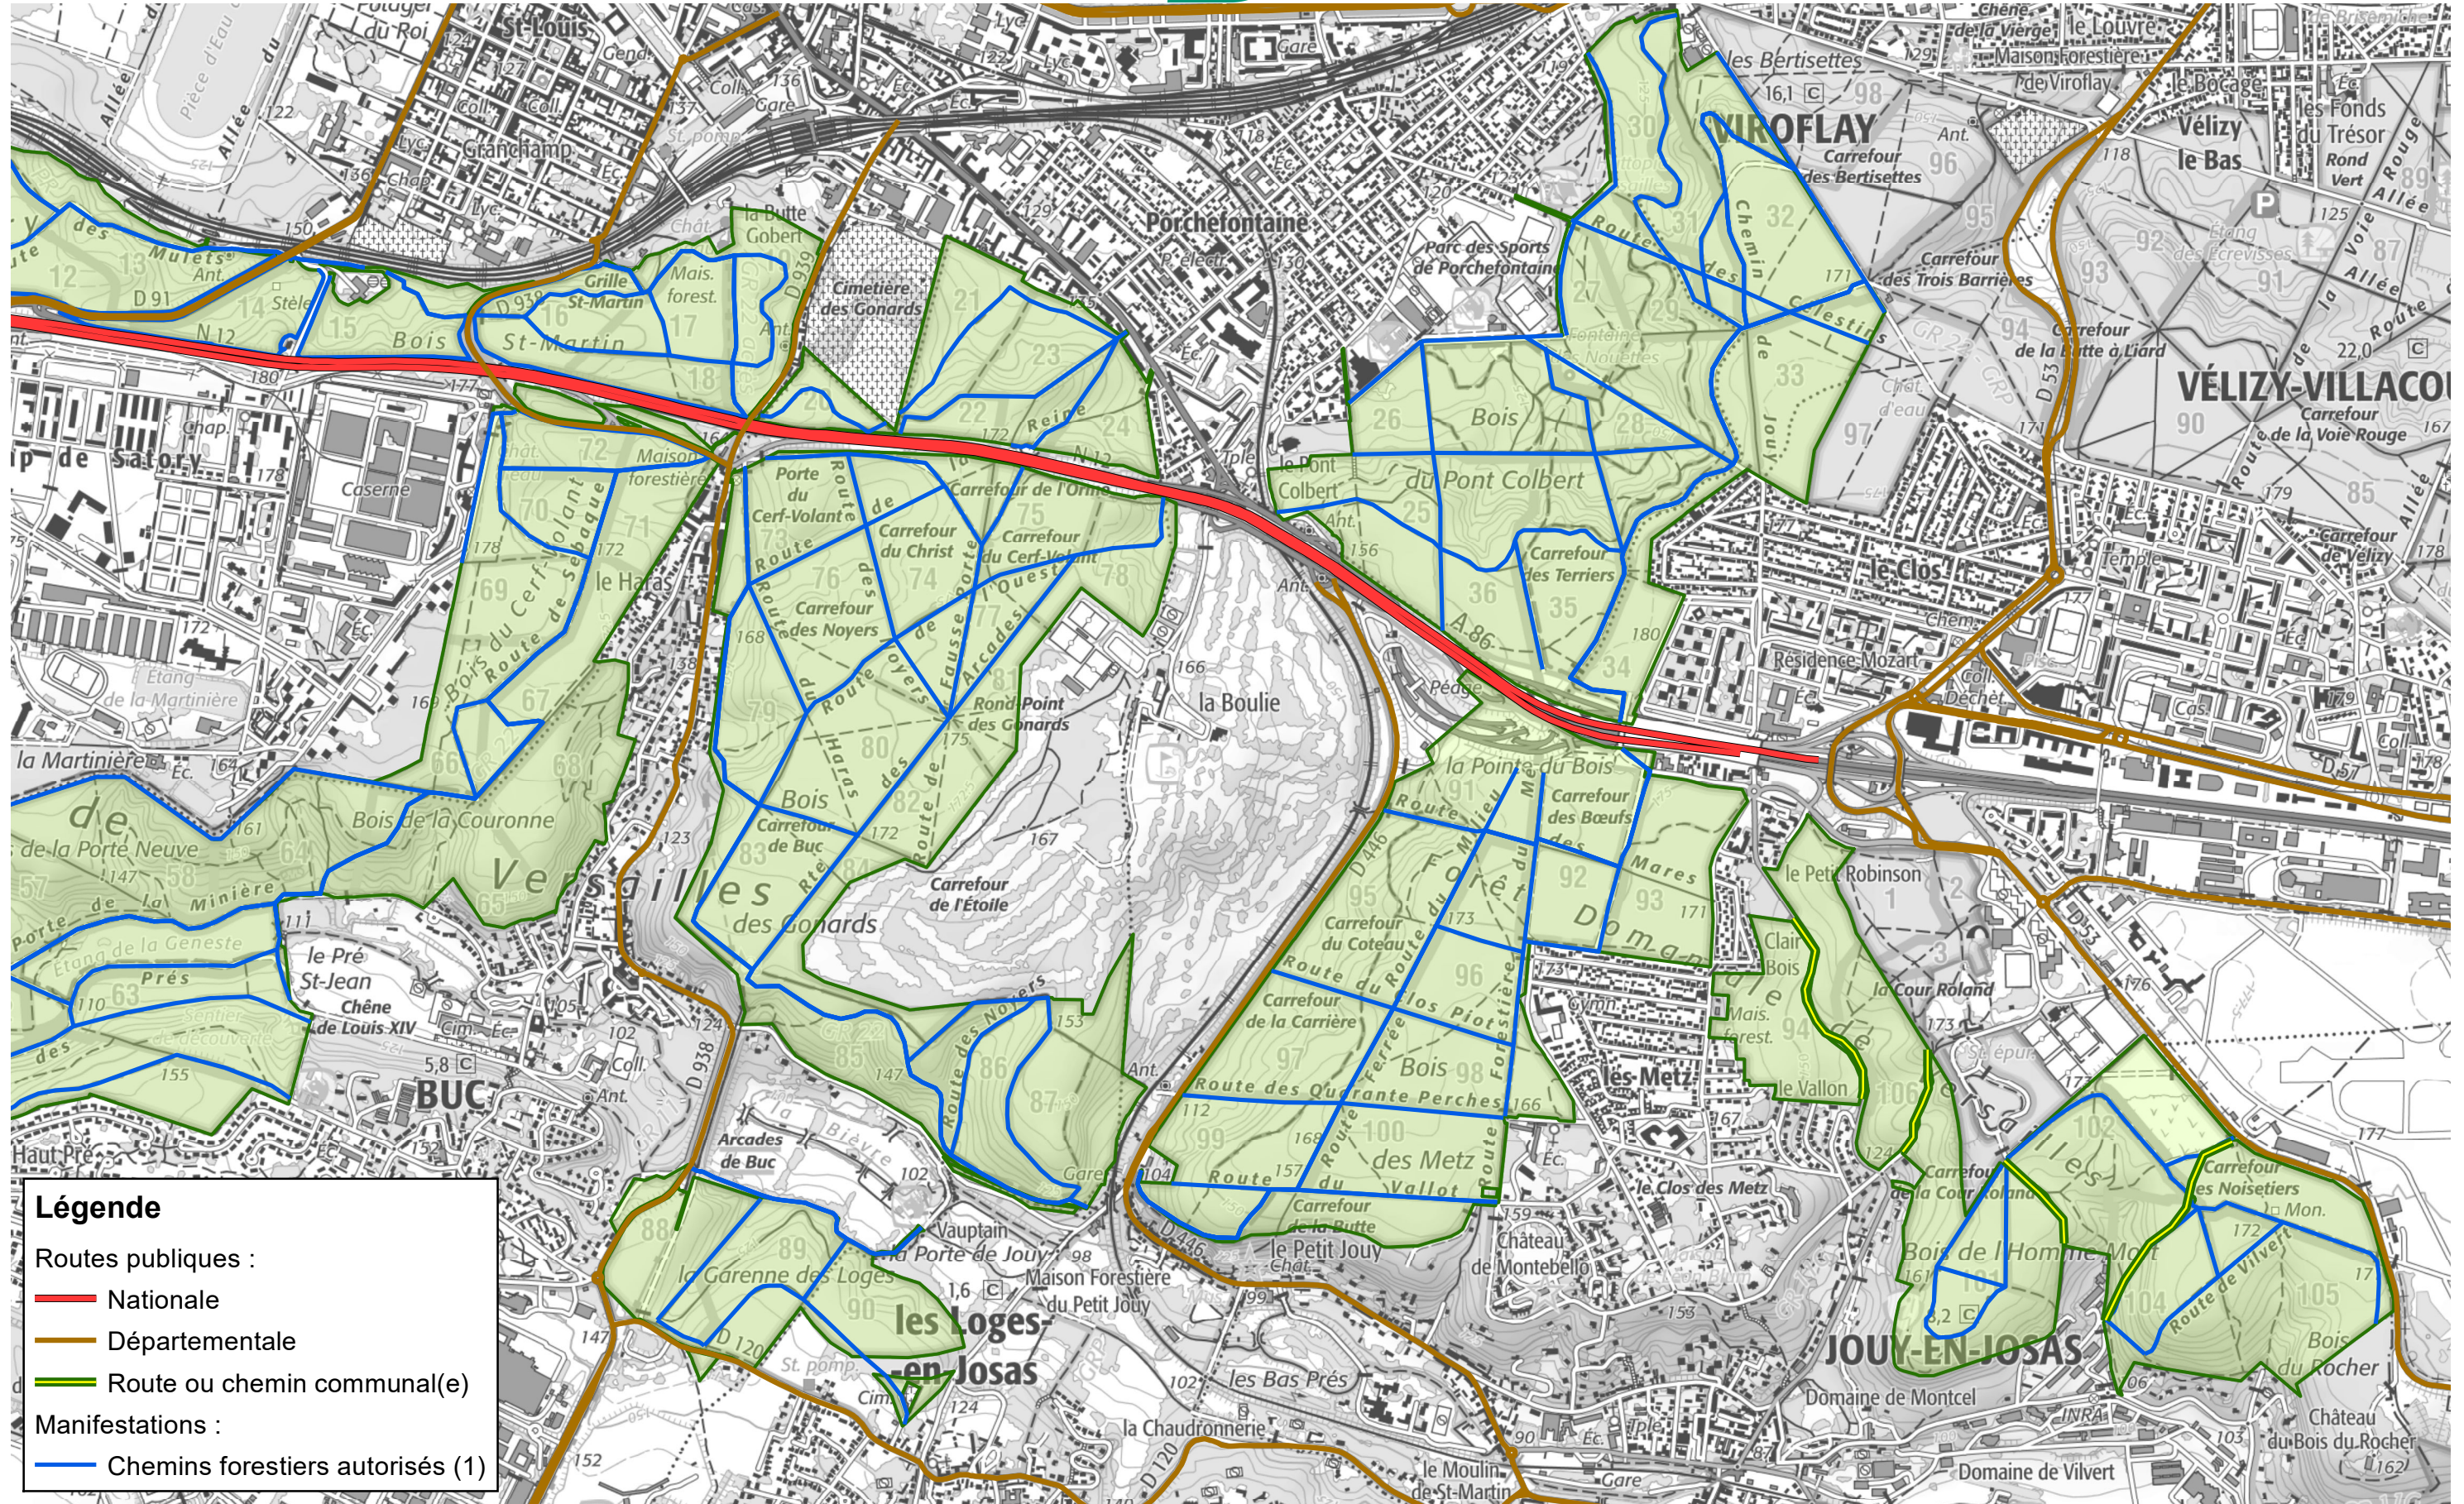

# Forêt domaniale de Versailles Partie Est

## Chemins forestiers autorisés aux manifestations (1)

**Légende**

Routes publiques :

- Nationale
- Départementale
- Route ou chemin communal(e)

Manifestations :

- Chemins forestiers autorisés (1)

(1) L'autorisation définitive sera donnée par l'ONF qui tiendra compte des tronçons momentanément indisponibles pour des raisons techniques.