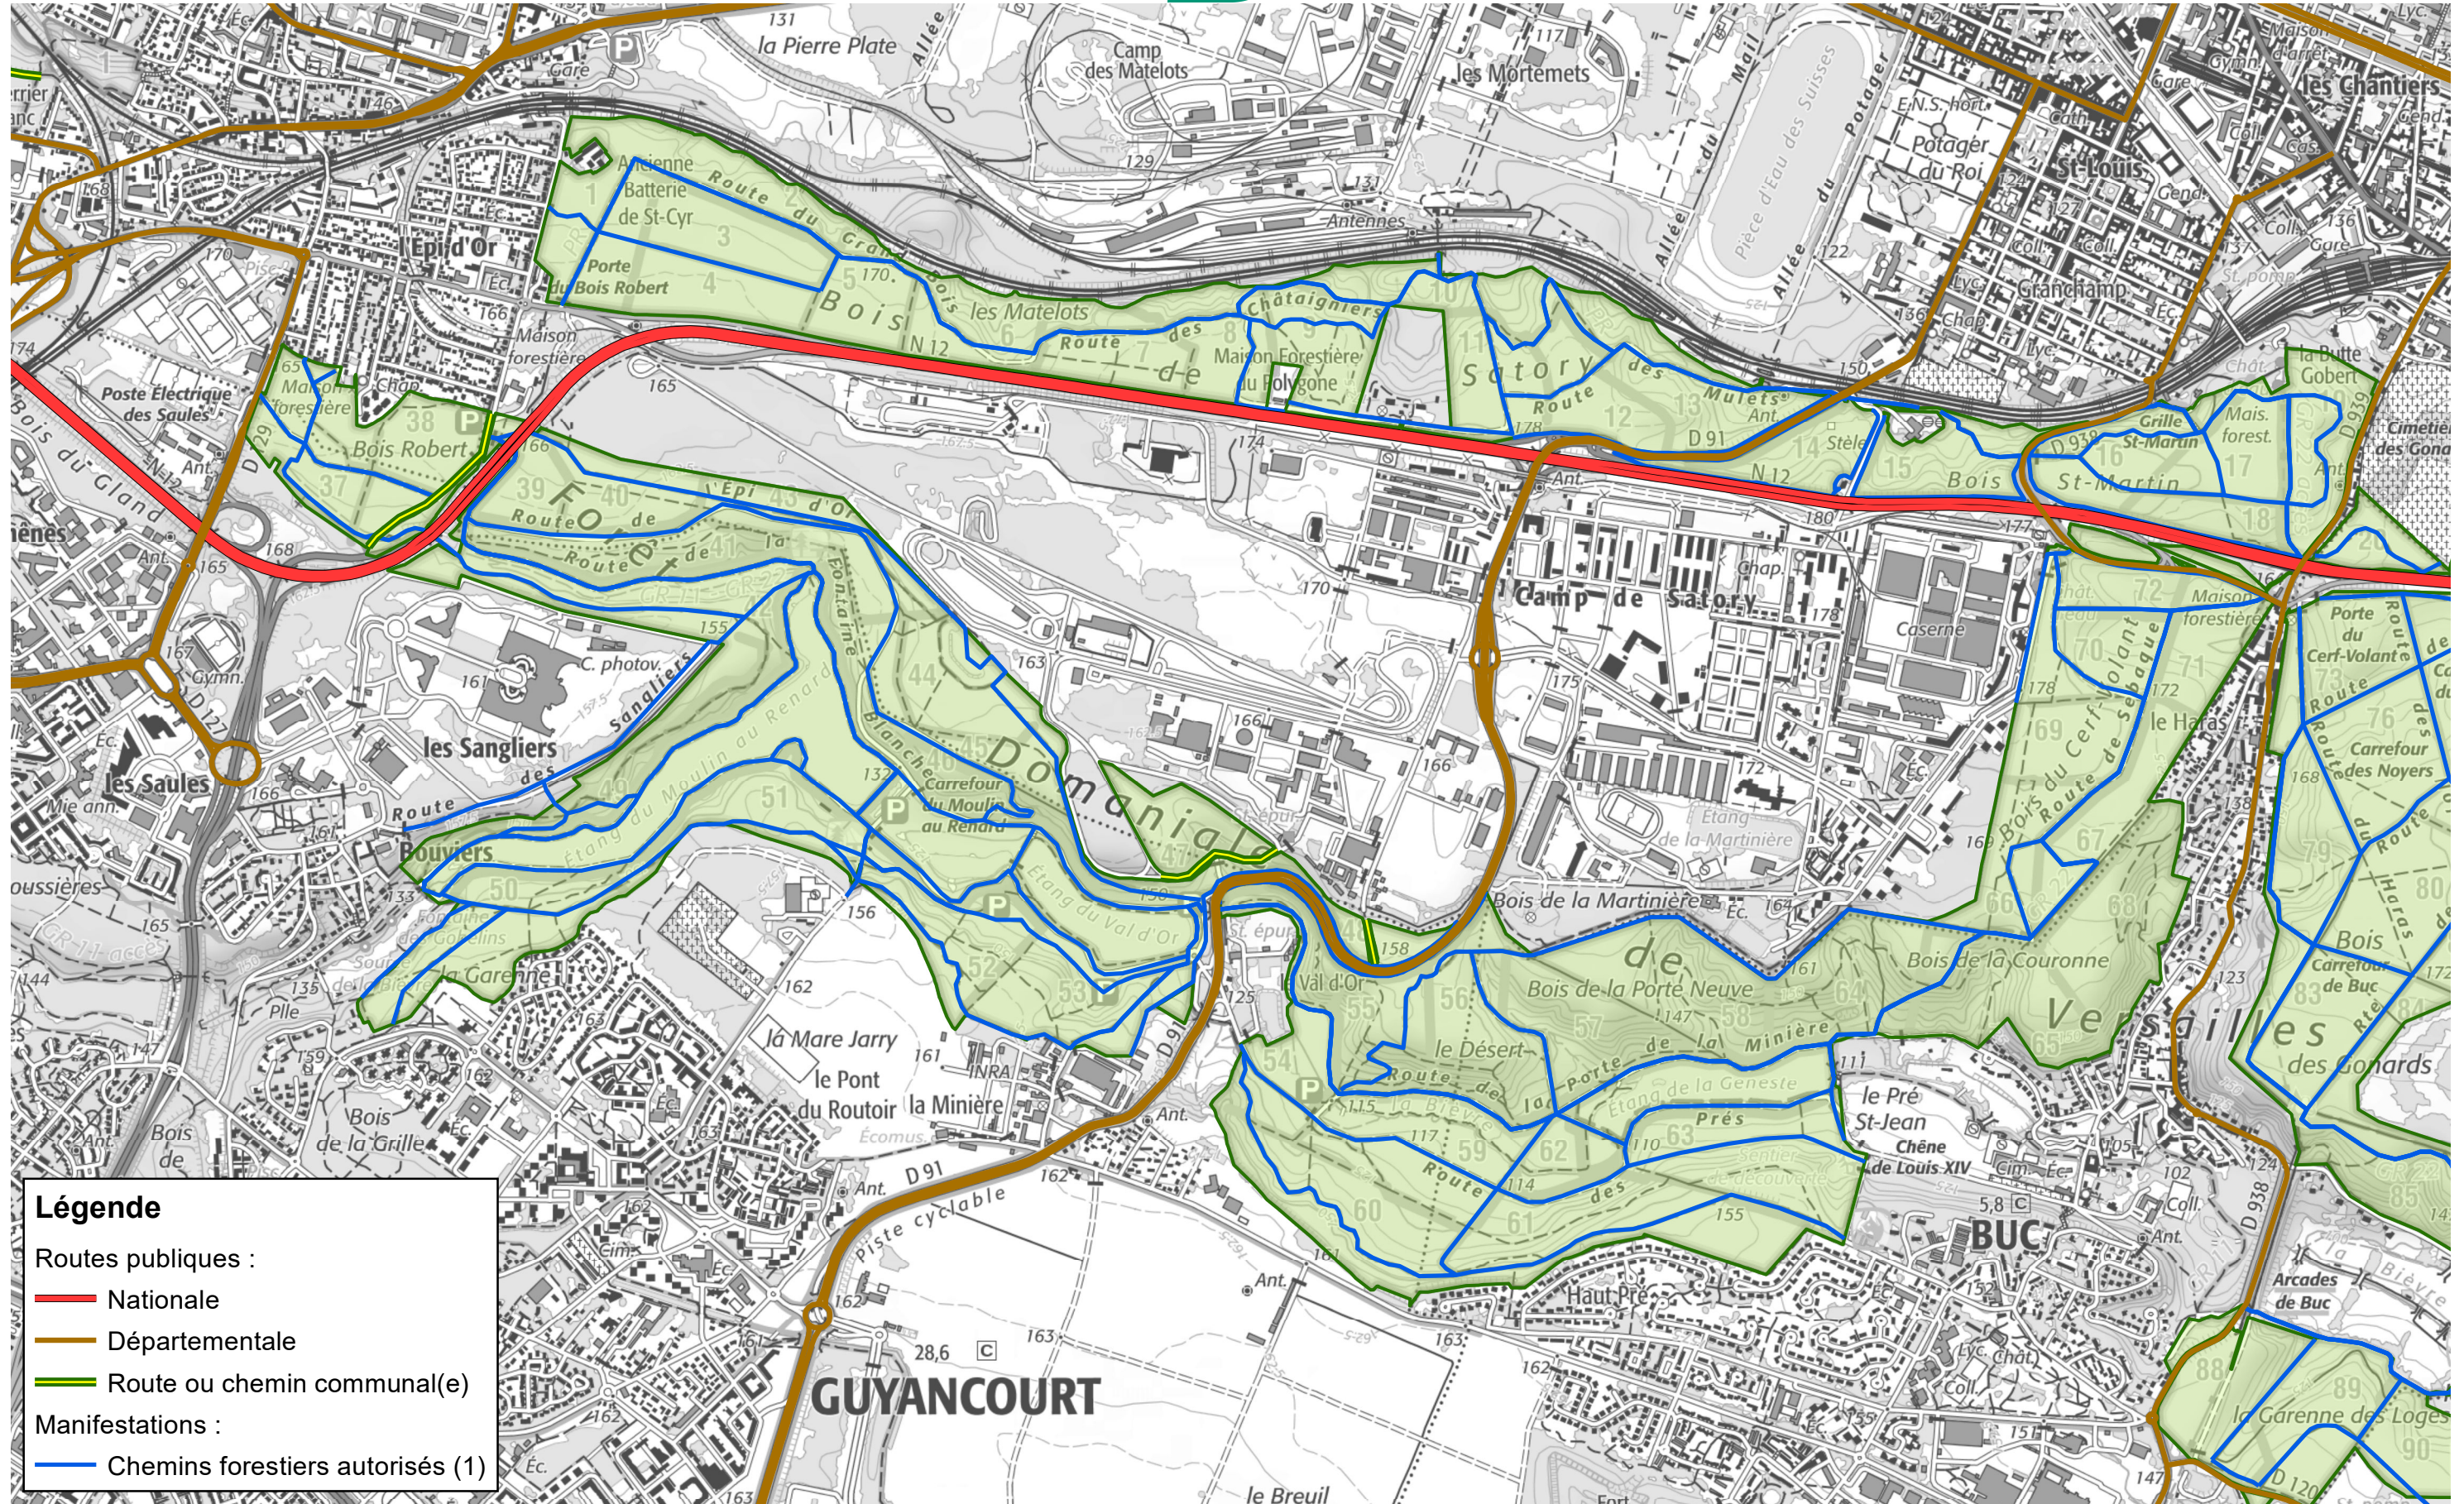

Forêt domaniale de Versailles Partie Ouest

Chemins forestiers autorisés aux manifestations (1)

(1) L'autorisation définitive sera donnée par l'ONF qui tiendra compte des tronçons momentanément indisponibles pour des raisons techniques.